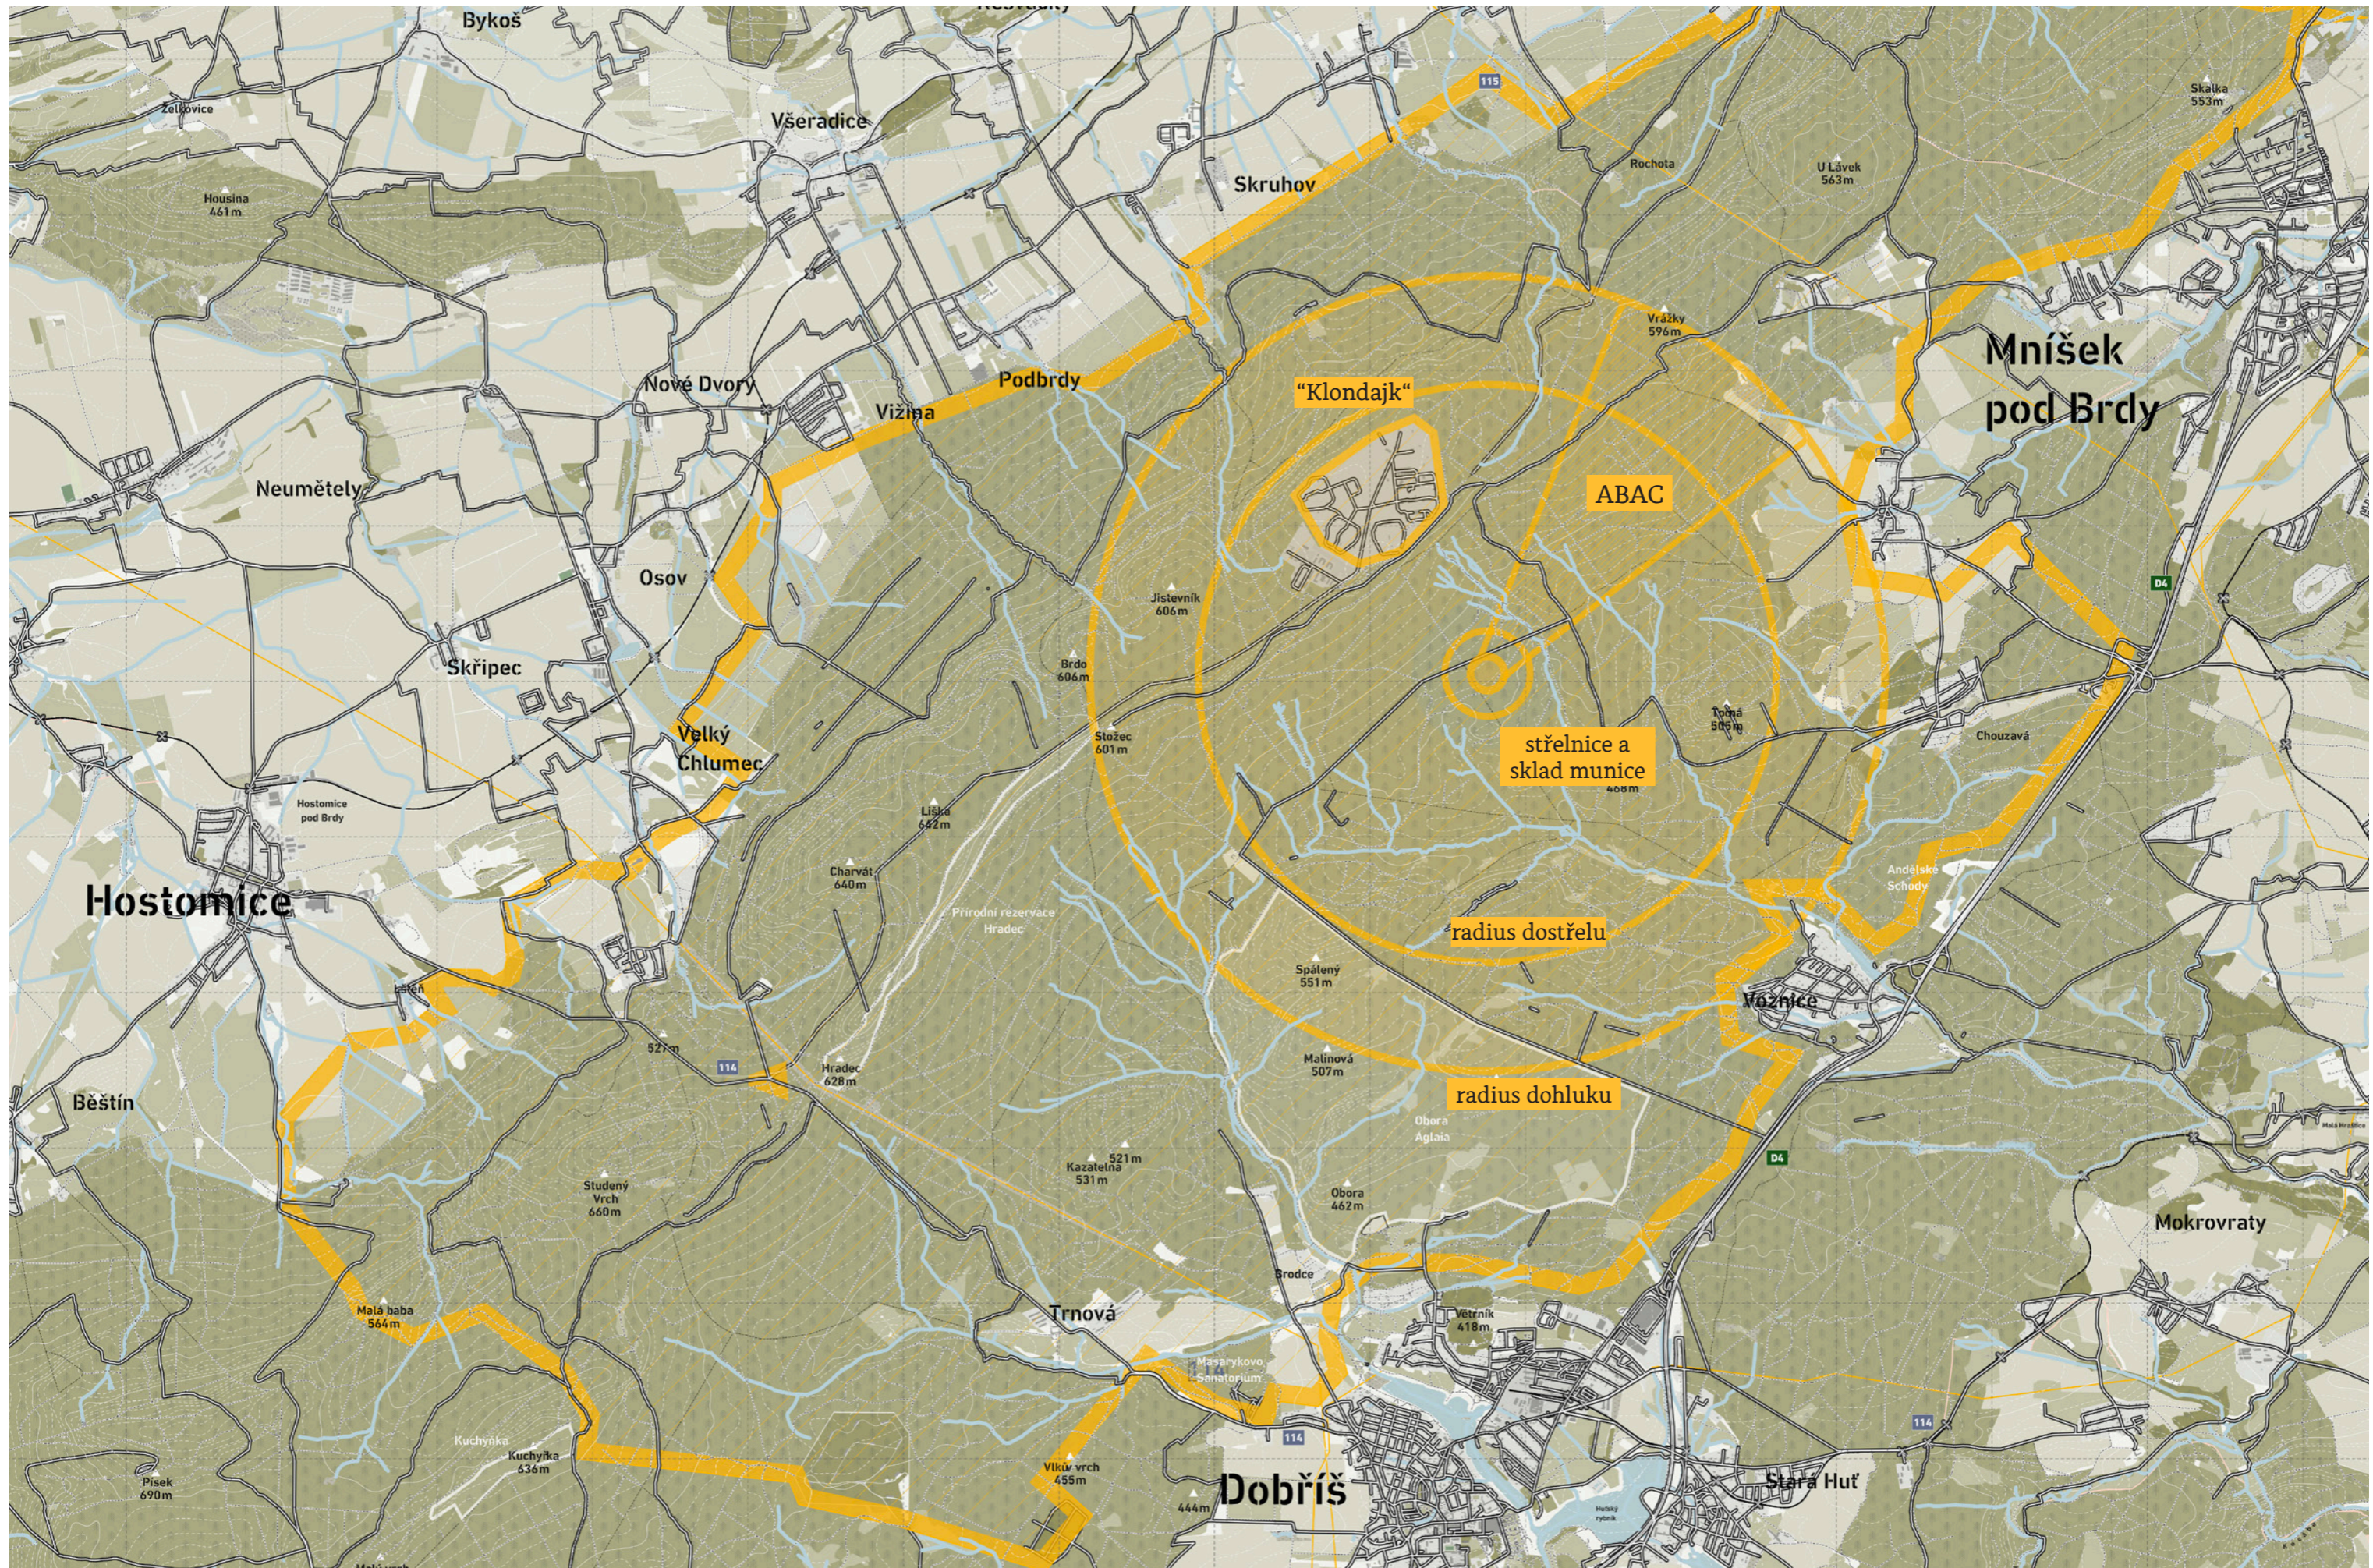

únik

atletický ovál
400 m

ven. posilovna

ubytovací
klastry

stezka po obvodu
areálu

prádelna

50 m bazén

knihovna

ČOV

posilovny, tělocvičny

škola

nástupiště

hasiči

jídelna

administrativa

zdravotní
centrum

sklady

příjezd

axonometrie celého areálu

situace širších vztahů - mapa rozmístění objektů a ploch určených pro základní vojenský výcvik