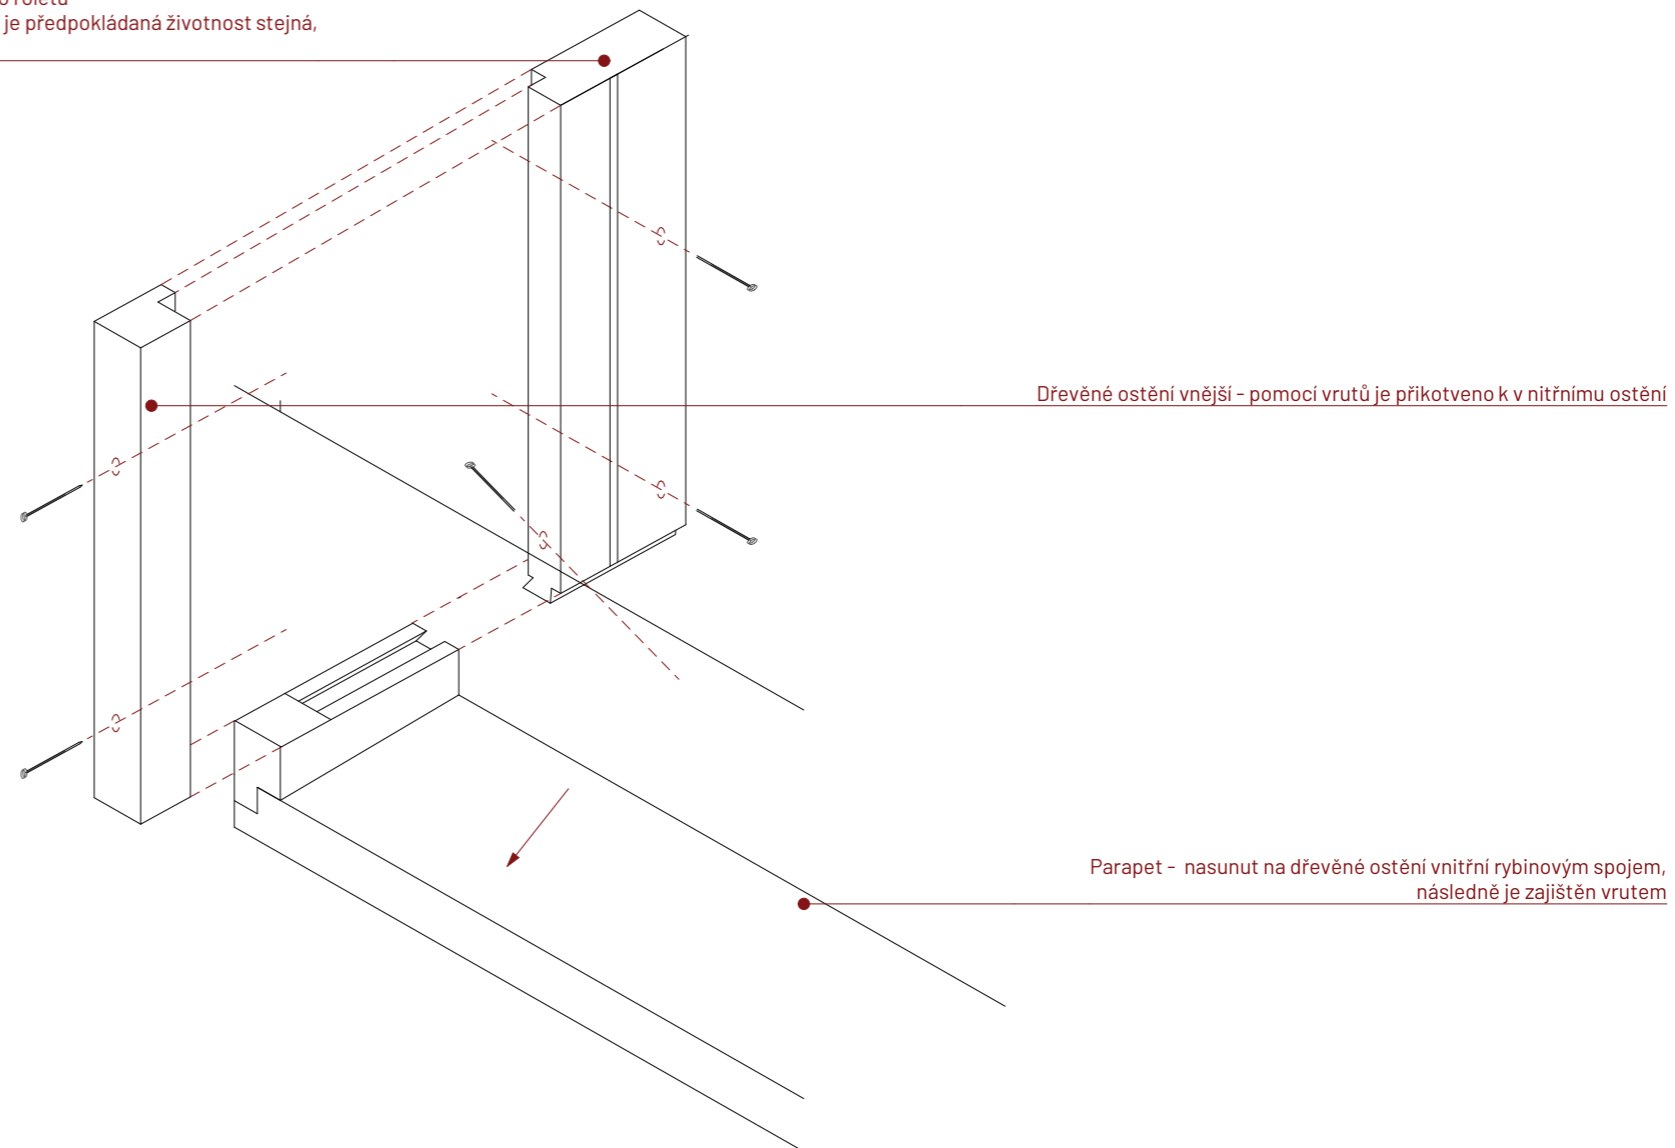

DETAIL OSTĚNÍ\_M1:10

Dřevěné ostění vnitřní součástí je drážka pro roletu díky dobrému zakrytí je předpokládána životnost stejná, jako životnost oken

ŘEŠENÍ RŮZNÉ ŽIVOTNOSTI PRVKŮ OSTĚNÍ A MOŽNOST JEJICH VÝMĚNY