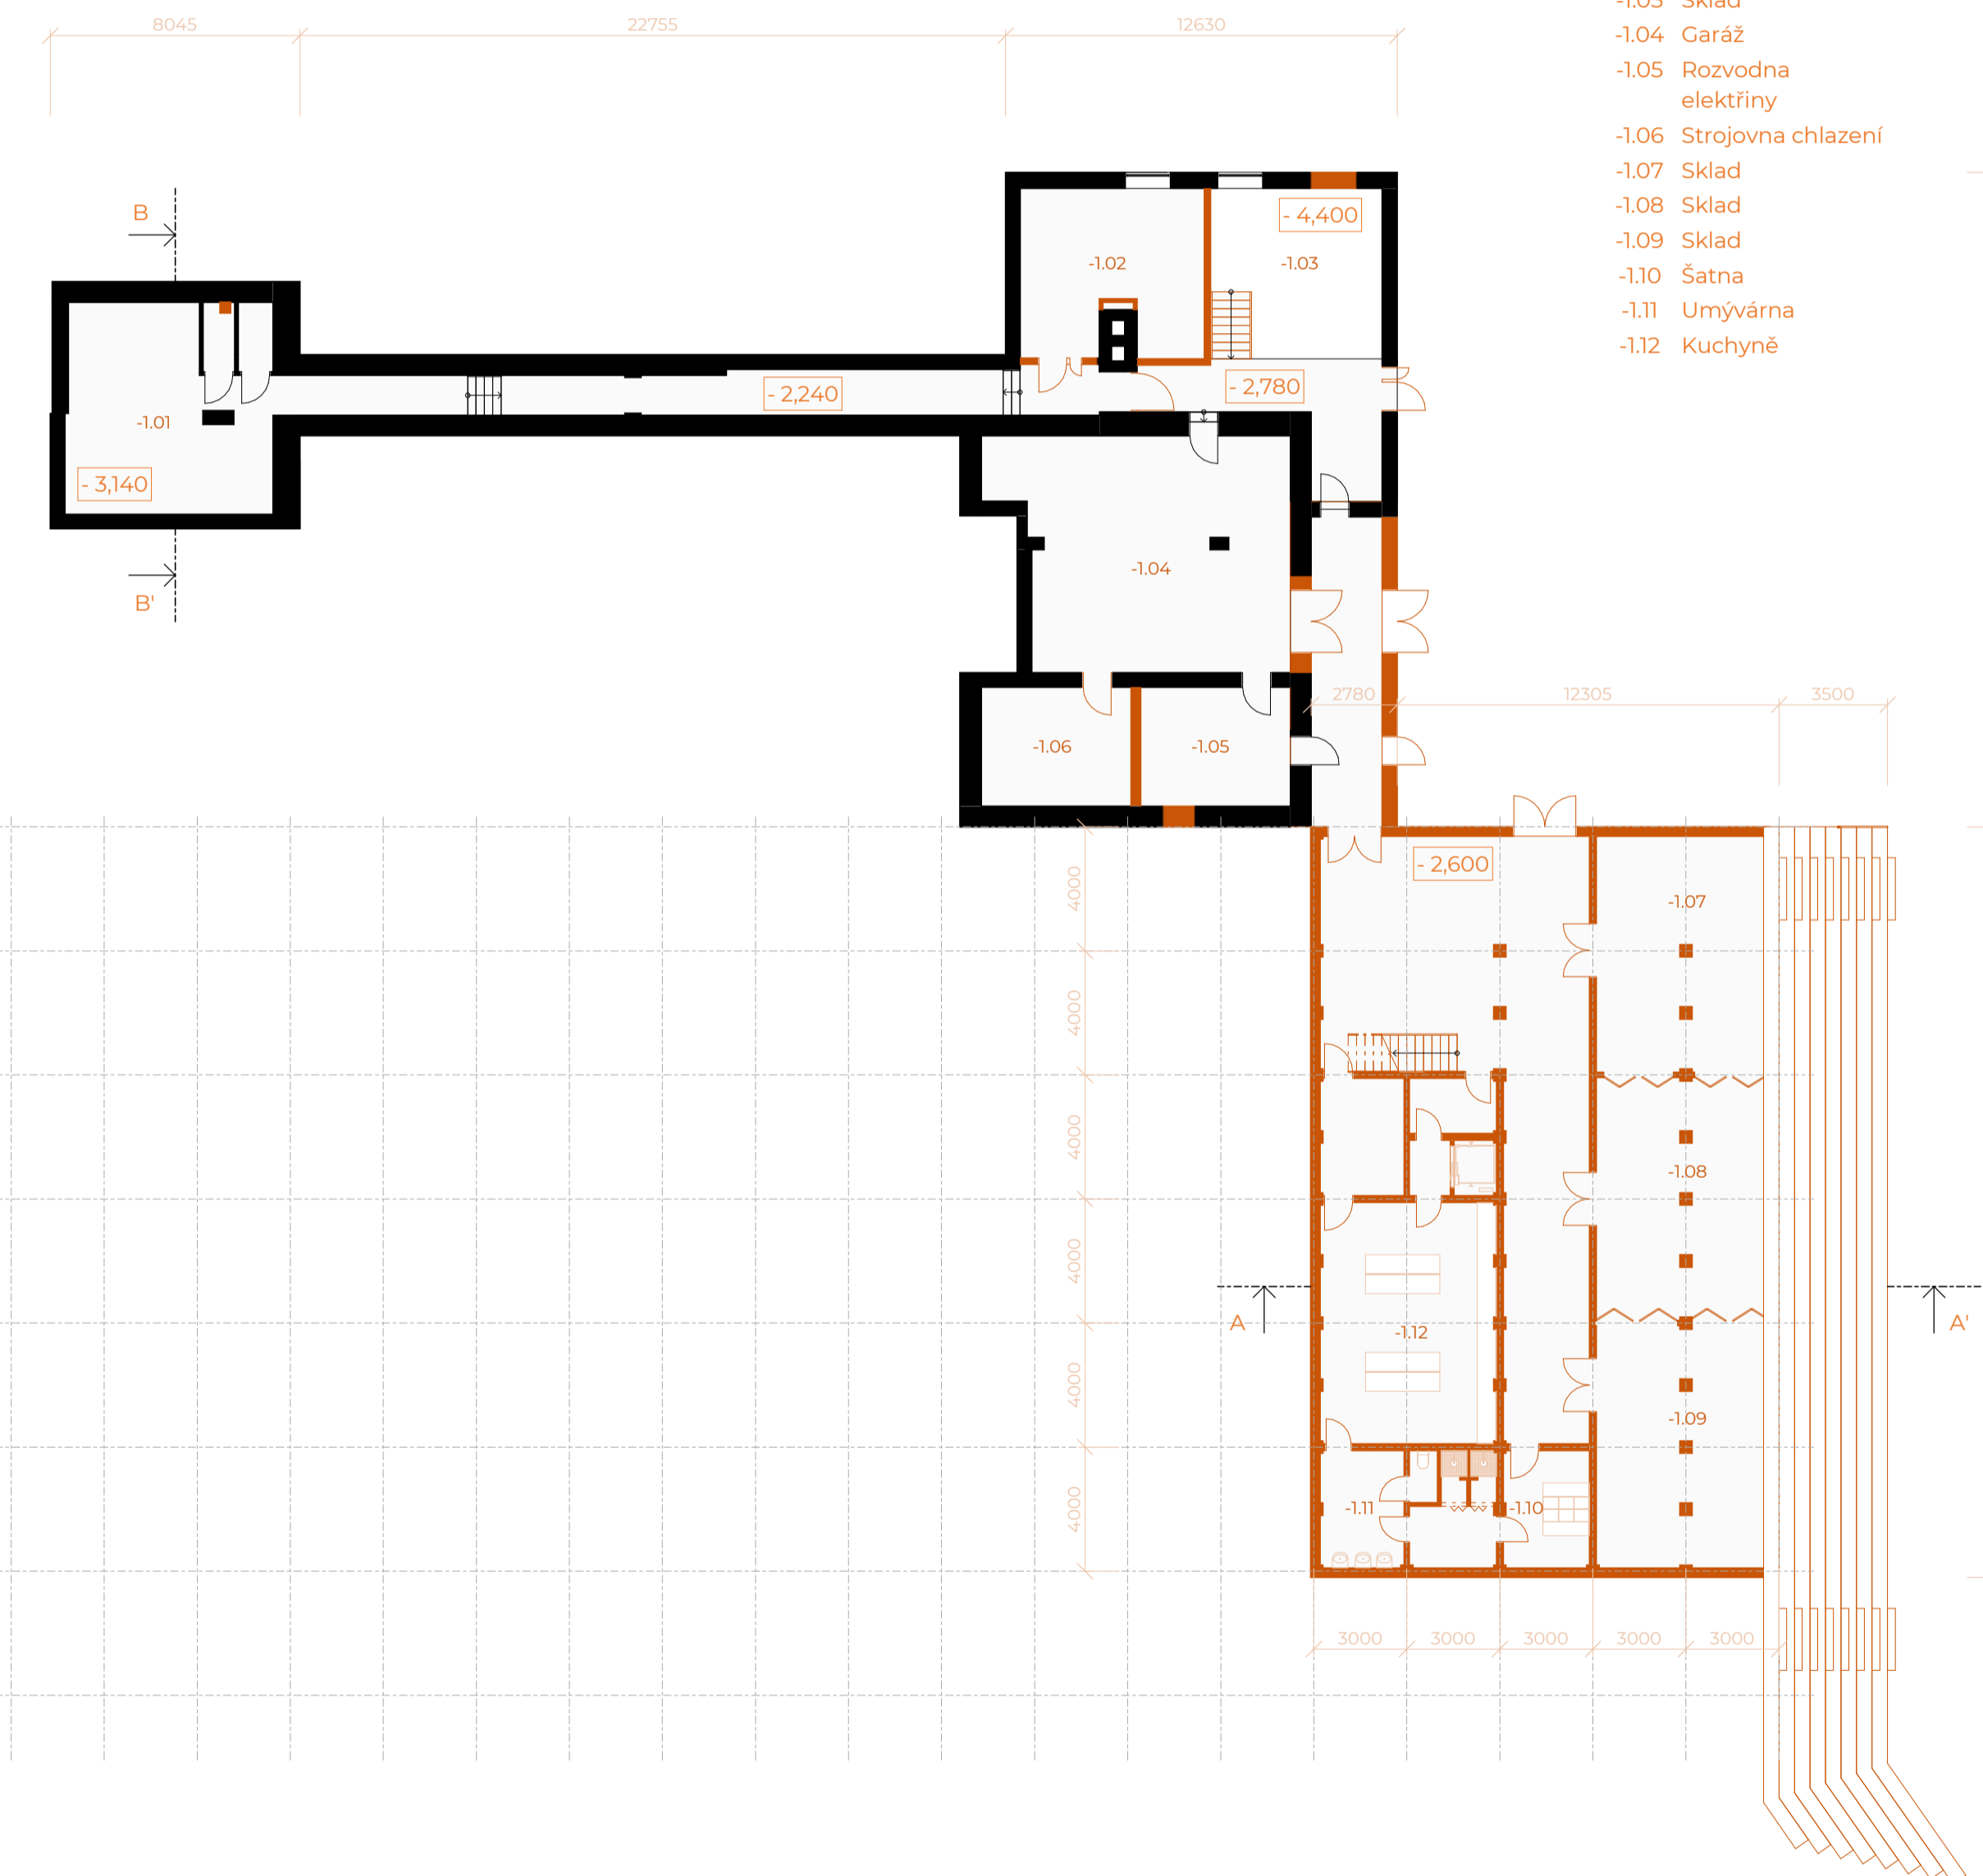

2NP - návrh M 1:200

1PP - současný stav M 1:400

2NP - současný stav M 1:400

1PP - návrh M 1:200

TABULKA MÍSTNOSTÍ 2NP

- 2.01 Archiv
- 2.02 Kancelář
- 2.03 Kancelář
- 2.04 Kancelář
- 2.05 Kuchyňka
- 2.06 Úklidová místnost
- 2.07 Šatna - herci
- 2.08 Šatna - herečky
- 2.09 Sklad
- 2.10 Šatna - herečky
- 2.11 Šatna - herci
- 2.12 Klubovna
- 2.13 Klubovna
- 2.14 Masér
- 2.15 Šatna - klub
- 2.16 Šatna - klub
- 2.17 Úklidová místnost
- 2.18 Inspiciient
- 2.19 Boční jeviště
- 2.20 Loutkové divadlo

TABULKA MÍSTNOSTÍ 1PP

- 1.01 VZT
- 1.02 Kotelna
- 1.03 Sklad
- 1.04 Garáž
- 1.05 Rozvodna elektřiny
- 1.06 Strojovna chlazení
- 1.07 Sklad
- 1.08 Sklad
- 1.09 Sklad
- 1.10 Šatna
- 1.11 Umývárna
- 1.12 Kuchyně

demolice stávající navrhované