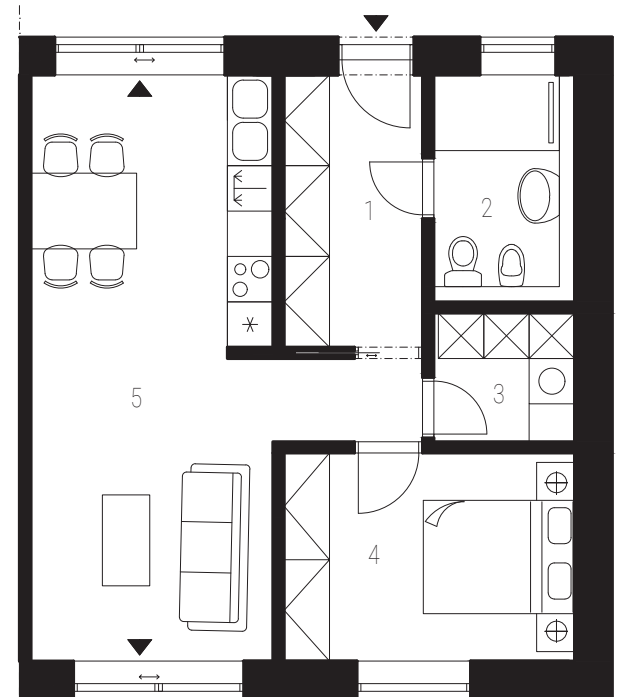

BYT SÚKROMNÝ

3+kk - 71,5 m², 1. NP, BUDOVA A, B, C

1	ZÁDVERIE	5,3 m ²
2	KÚPEĽŇA	6,8 m ²
3	SPÁLŇA	17,2 m ²
4	IZBA	8,7 m ²
5	OBÝVAČKA + kk	32,8 m ²

BYT SÚKROMNÝ

2+kk - 52,9 m², 1. NP, BUDOVA A, B, C

1	ZÁDVERIE	6,6 m ²
2	KÚPEĽŇA	5,6 m ²
4	SKLAD	3,2 m ²
5	SPÁLŇA	10,6 m ²
5	OBÝVAČKA + kk	26,9 m ²

M 1:100