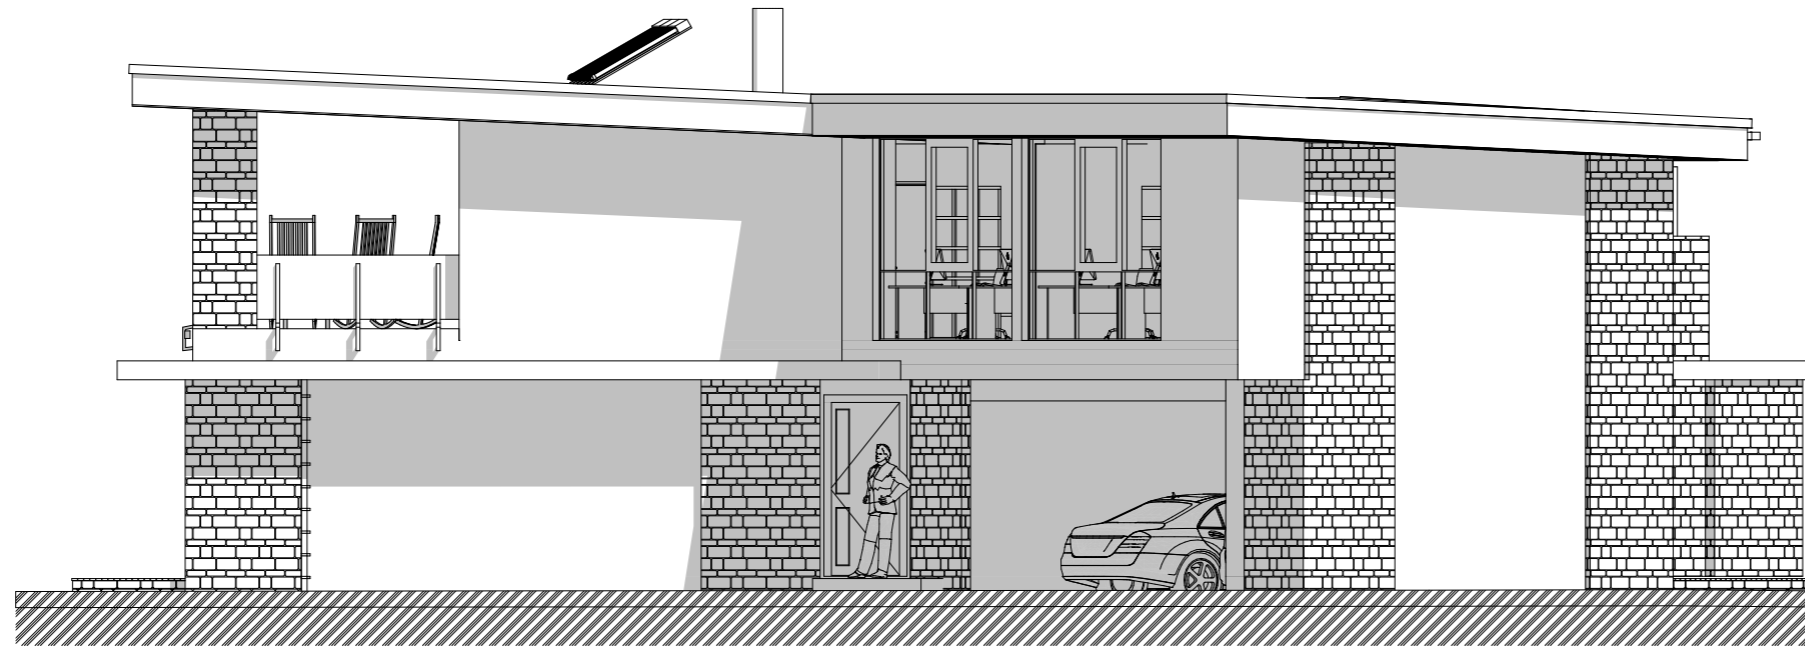

## POHLED VÝCHODNÍ:

## POHLED ZÁPADNÍ:

STUDIE

NOVOSTAVBA RD KOSTELNÍ LHOTA

14.5.2013

Projektant: **Avanta Systeme s.r.o., Horova 62, 616 00 Brno**  
Zodpovědný projektant: **Ing. arch. Petr Vala**  
Vypracoval: **Ing. Jan Michal**