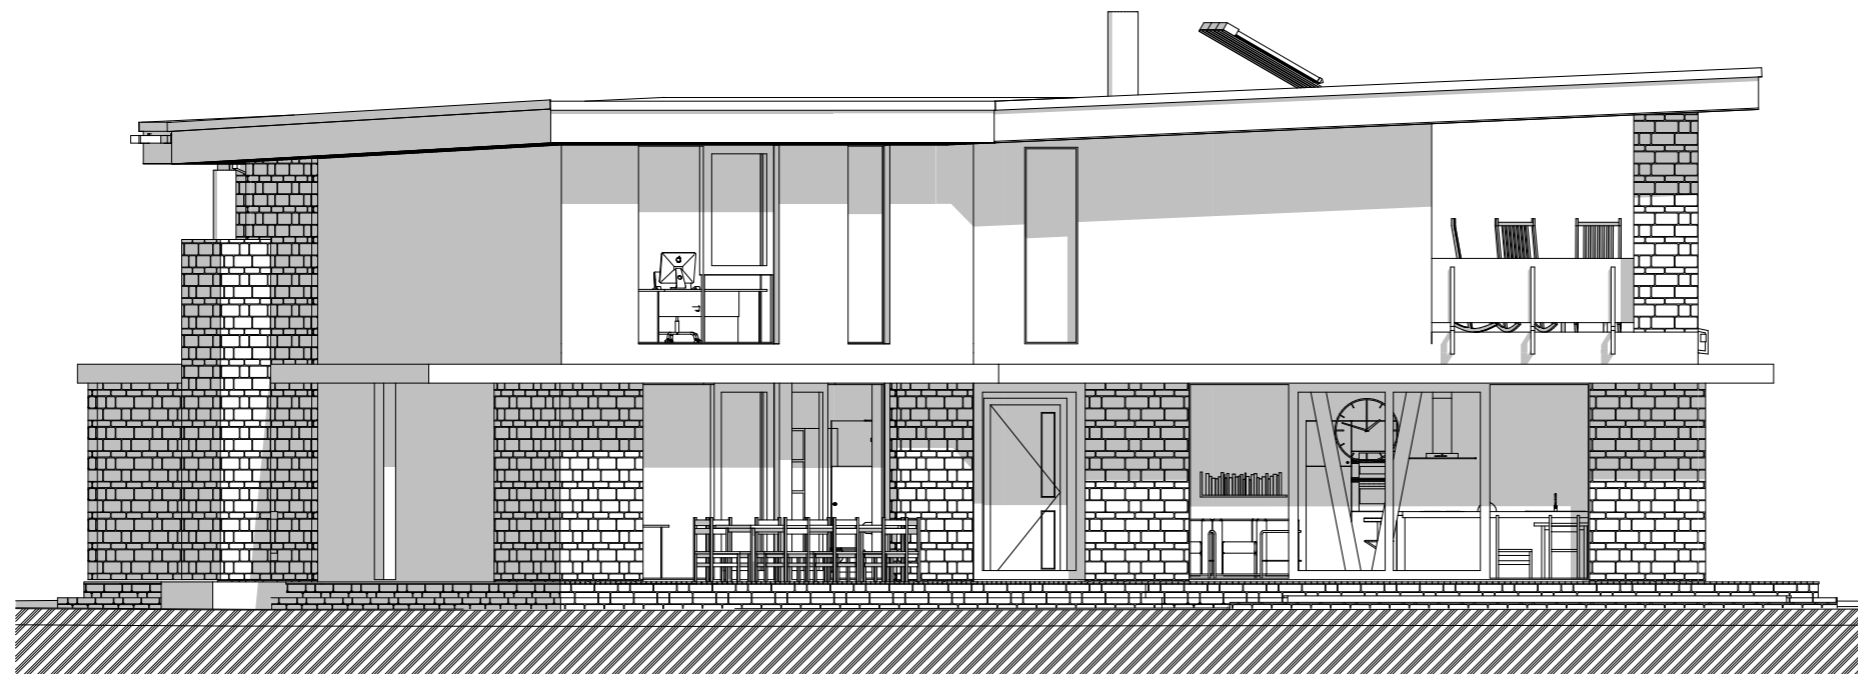

## POHLED VÝCHODNÍ:

## POHLED ZÁPADNÍ:

STUDIE

NOVOSTAVBA RD KOSTELNÍ LHOTA

14.5.2013

Projektant: **Avanta Systeme s.r.o., Horova 62, 616 00 Brno**  
Zodpovědný projektant: **Ing. arch. Petr Vala**  
Vypracoval: **Ing. Jan Michal**