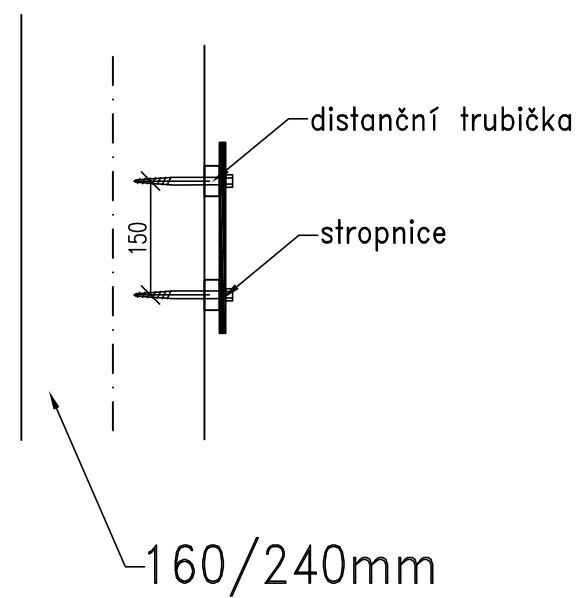

DET. E

6 X SVORNÍK 8.8
Ø16mm

DET. E (náročník k stropnici)

2 X VRUT 10mm
dl. 120mm

DET. F (dolní pata)

6 X SVORNÍK 8.8
Ø16mm

DET. F

2 X SVORNÍK 8.8
Ø16mm

DET. G

P10
S OTVORY Ø16mm
PRO KOTVENÍ KROKVÍ
VE VRCHOLU