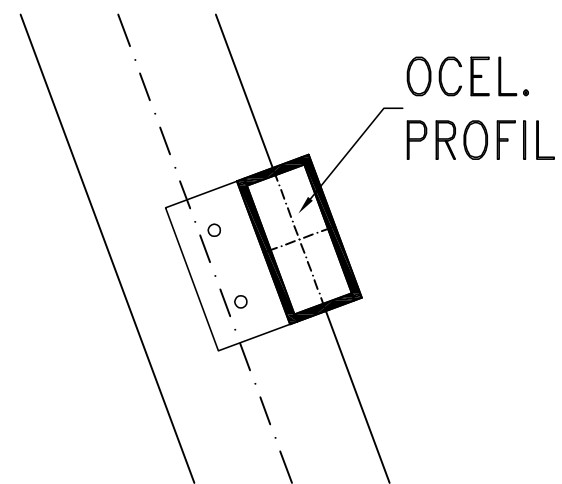

DET. E

6 X SVORNÍK 8.8
Ø16mm

DET. E (náročník k stropnici)

2 X VRUT 10mm
dl. 120mm

DET. F (dolní pata)

6 X SVORNÍK 8.8
Ø16mm

DET. F

2 X SVORNÍK 8.8
Ø16mm

DET. G

P10
S OTVORY Ø16mm
PRO KOTVENÍ KROKVÍ
VE VRCHOLU