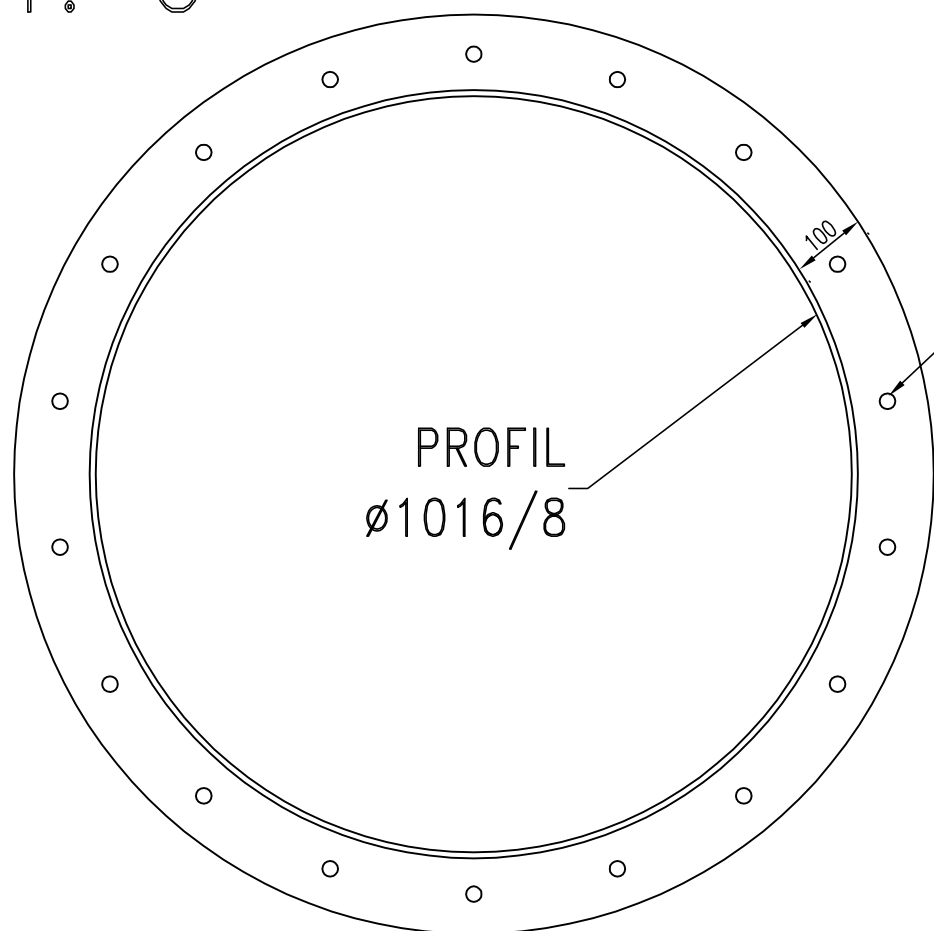

DET. E

6 X SVORNÍK 8.8
Ø16mm

DET. E (náročník k stropnici)

2 X VRUT 10mm
dl. 120mm

DET. F (dolní pata)

6 X SVORNÍK 8.8
Ø16mm

DET. F

2 X SVORNÍK 8.8
Ø16mm

DET. G

P10
S OTVORY Ø16mm
PRO KOTVENÍ KROKVÍ
VE VRCHOLU