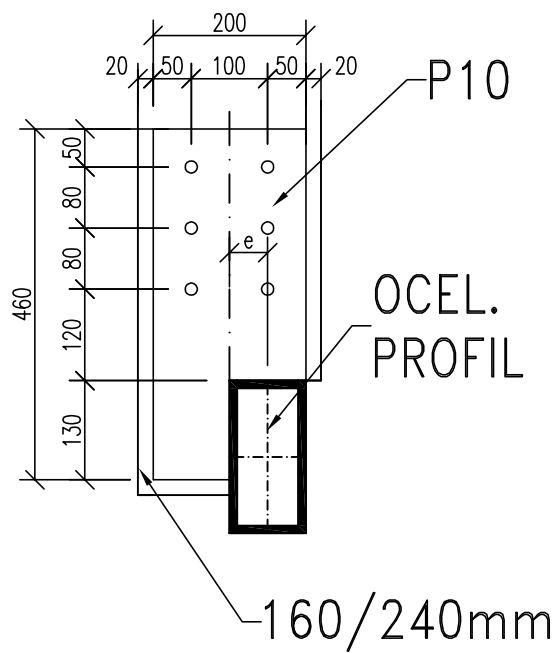

DET. E

6 X SVORNÍK 8.8
Ø16mm

DET. E (náročník k stropnici)

2 X VRUT 10mm
dl. 120mm

DET. F (dolní pata)

6 X SVORNÍK 8.8
Ø16mm

DET. F

2 X SVORNÍK 8.8
Ø16mm

DET. G

P10
S OTVORY Ø16mm
PRO KOTVENÍ KROKVÍ
VE VRCHOLU