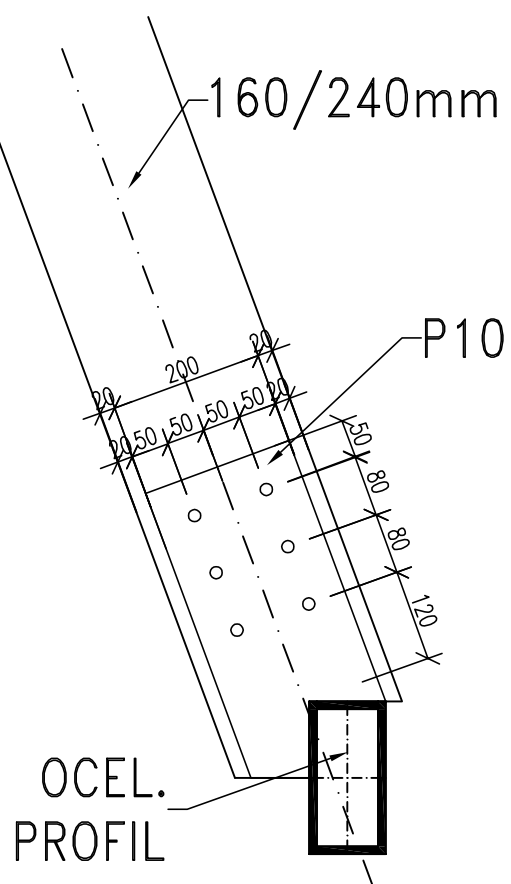

DET. E

6 X SVORNÍK 8.8
Ø16mm

DET. E (náročník k stropnici)

2 X VRUT 10mm
dl. 120mm

DET. F (dolní pata)

6 X SVORNÍK 8.8
Ø16mm

DET. F

2 X SVORNÍK 8.8
Ø16mm

DET. G

P10
S OTVORY Ø16mm
PRO KOTVENÍ KROKVÍ
VE VRCHOLU