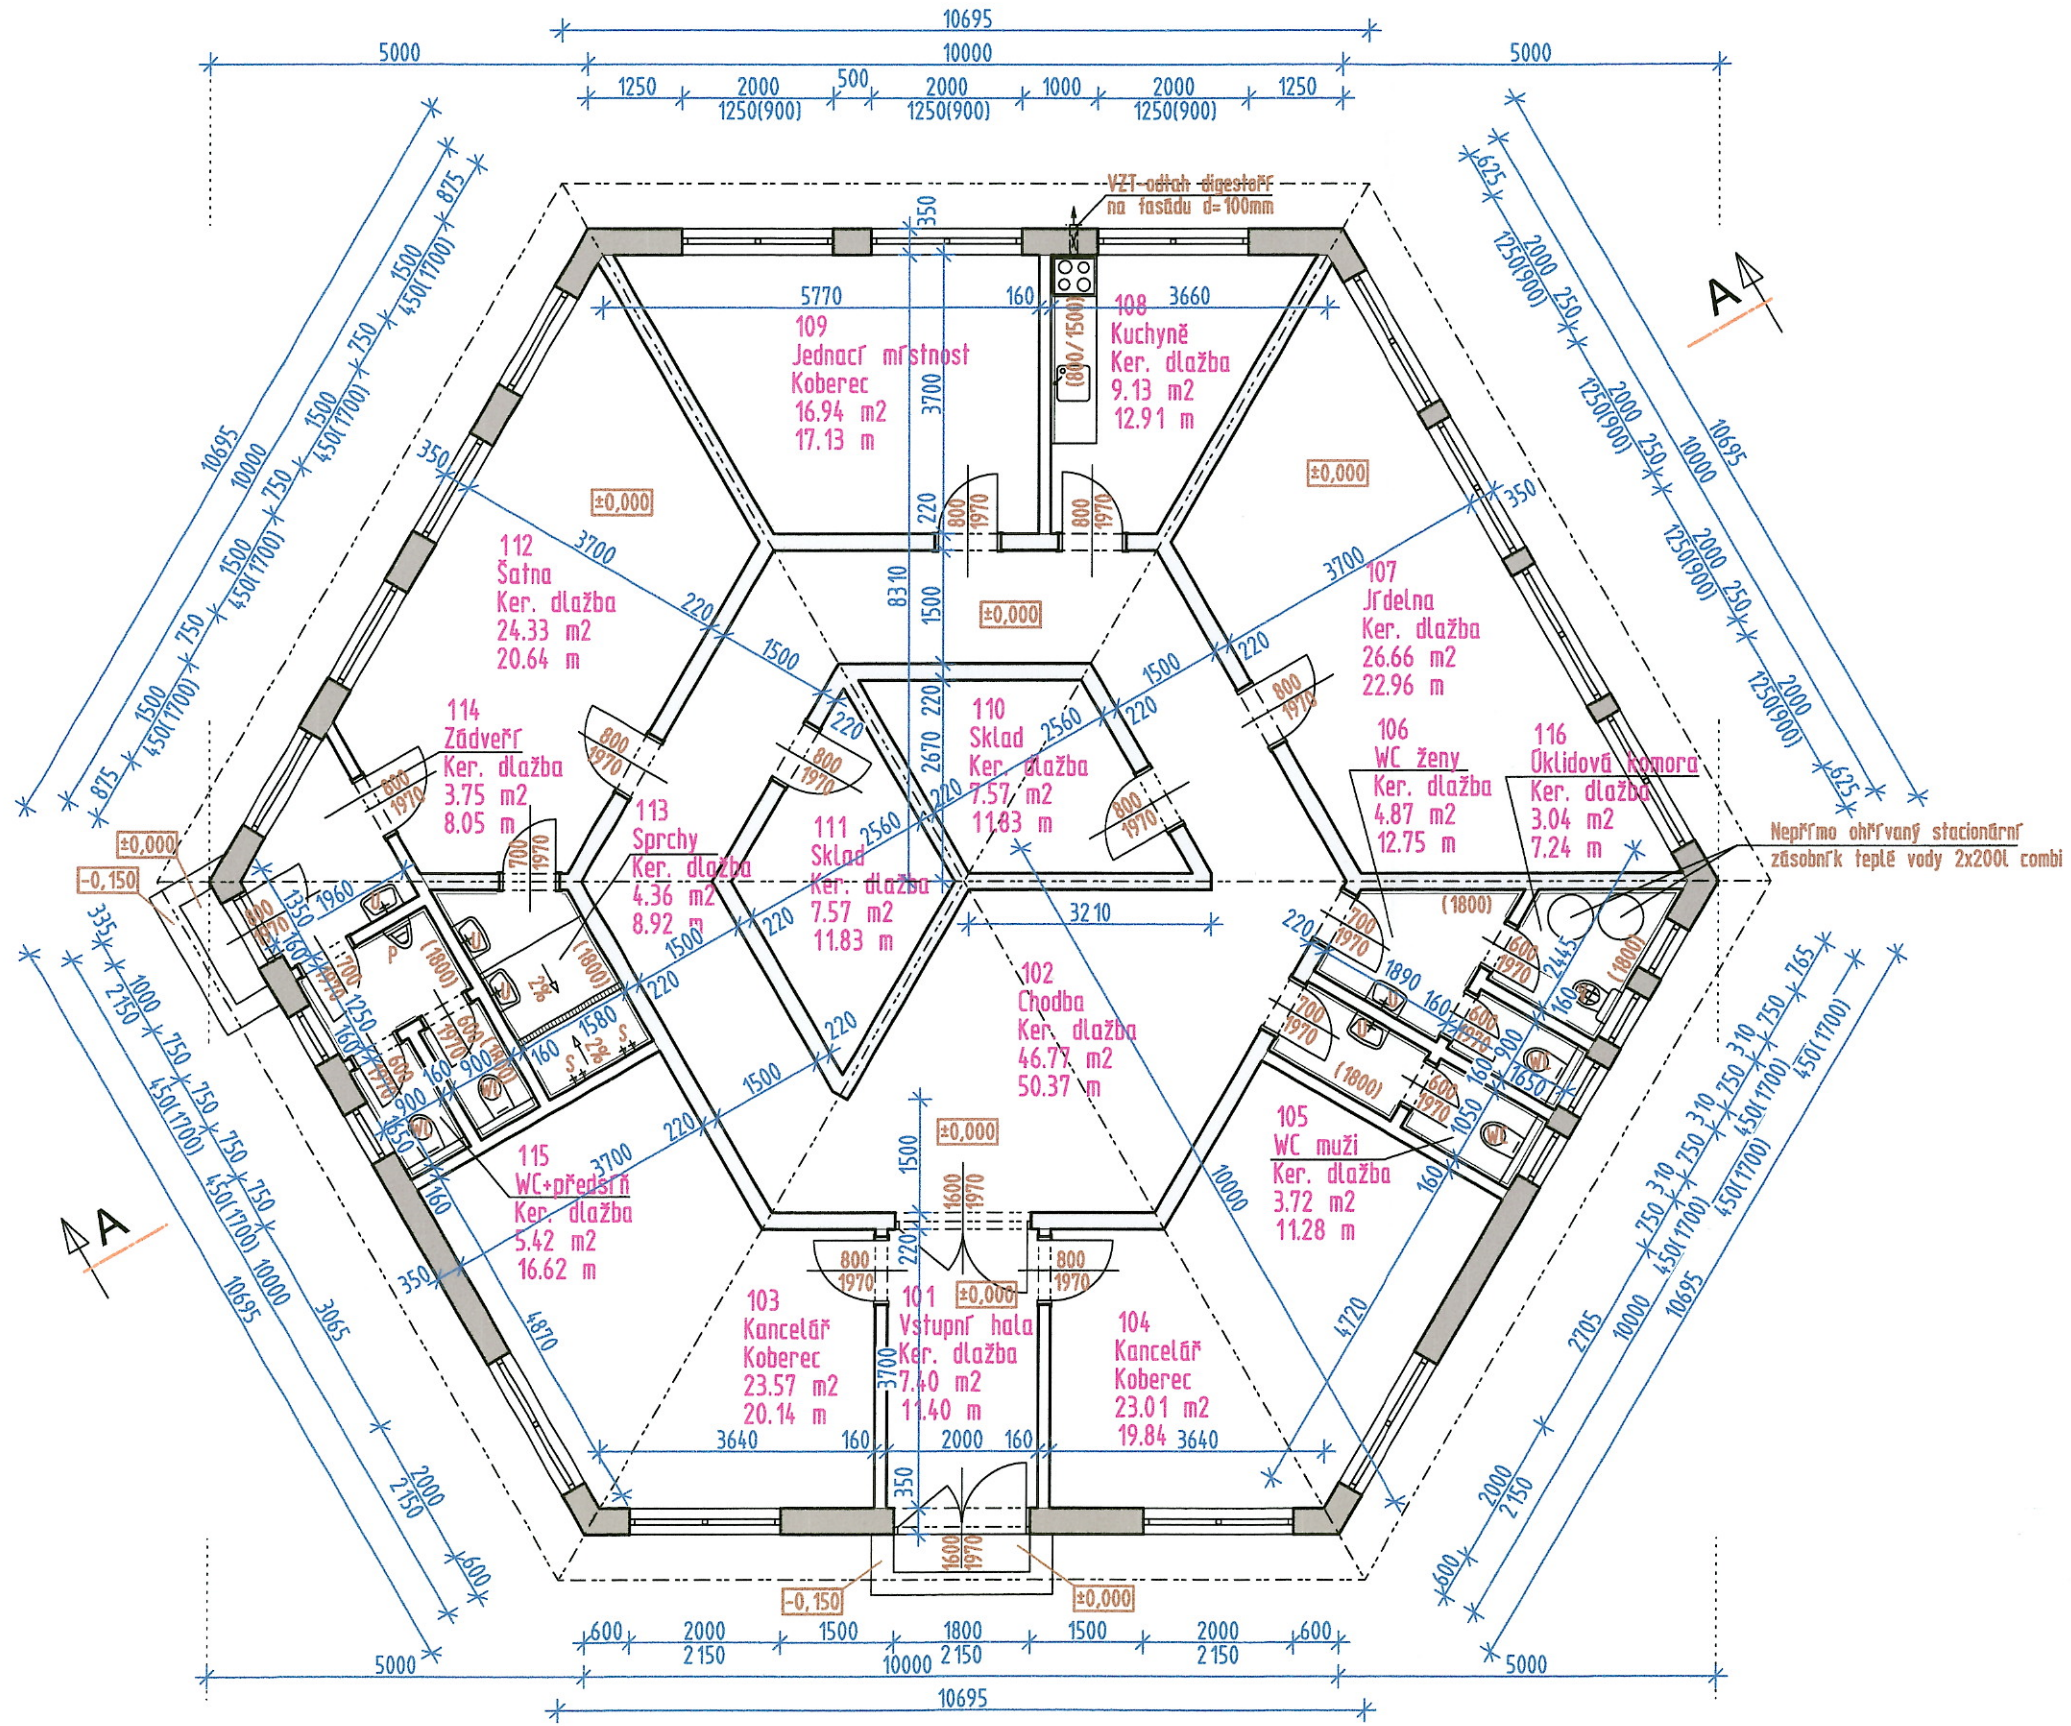

PŮDORYS I.NP

LEGENDA MÍSTNOSTÍ

| ČÍSLO | NÁZEV MÍSTNOSTI | PLOCHA m ² | PODLAHA |
|-------|------------------|-----------------------|-------------|
| 101 | Vstupní hala | 7.40 | Ker. dlažba |
| 102 | Chodba | 46.77 | Ker. dlažba |
| 103 | Kancelář | 23.57 | Koberec |
| 104 | Kancelář | 23.01 | Koberec |
| 105 | WC muži | 3.72 | Ker. dlažba |
| 106 | WC ženy | 4.87 | Ker. dlažba |
| 107 | Jídlna | 26.66 | Ker. dlažba |
| 108 | Kuchyně | 9.13 | Ker. dlažba |
| 109 | Jednací místnost | 16.94 | Koberec |
| 110 | Sklad | 7.57 | Ker. dlažba |
| 111 | Sklad | 7.57 | Ker. dlažba |
| 112 | Šatna | 24.33 | Ker. dlažba |
| 113 | Sprchy | 4.36 | Ker. dlažba |
| 114 | Zádveř | 3.75 | Ker. dlažba |
| 115 | WC+předsiň | 5.42 | Ker. dlažba |
| 116 | Úklidová komora | 3.04 | Ker. dlažba |

218.11 m²