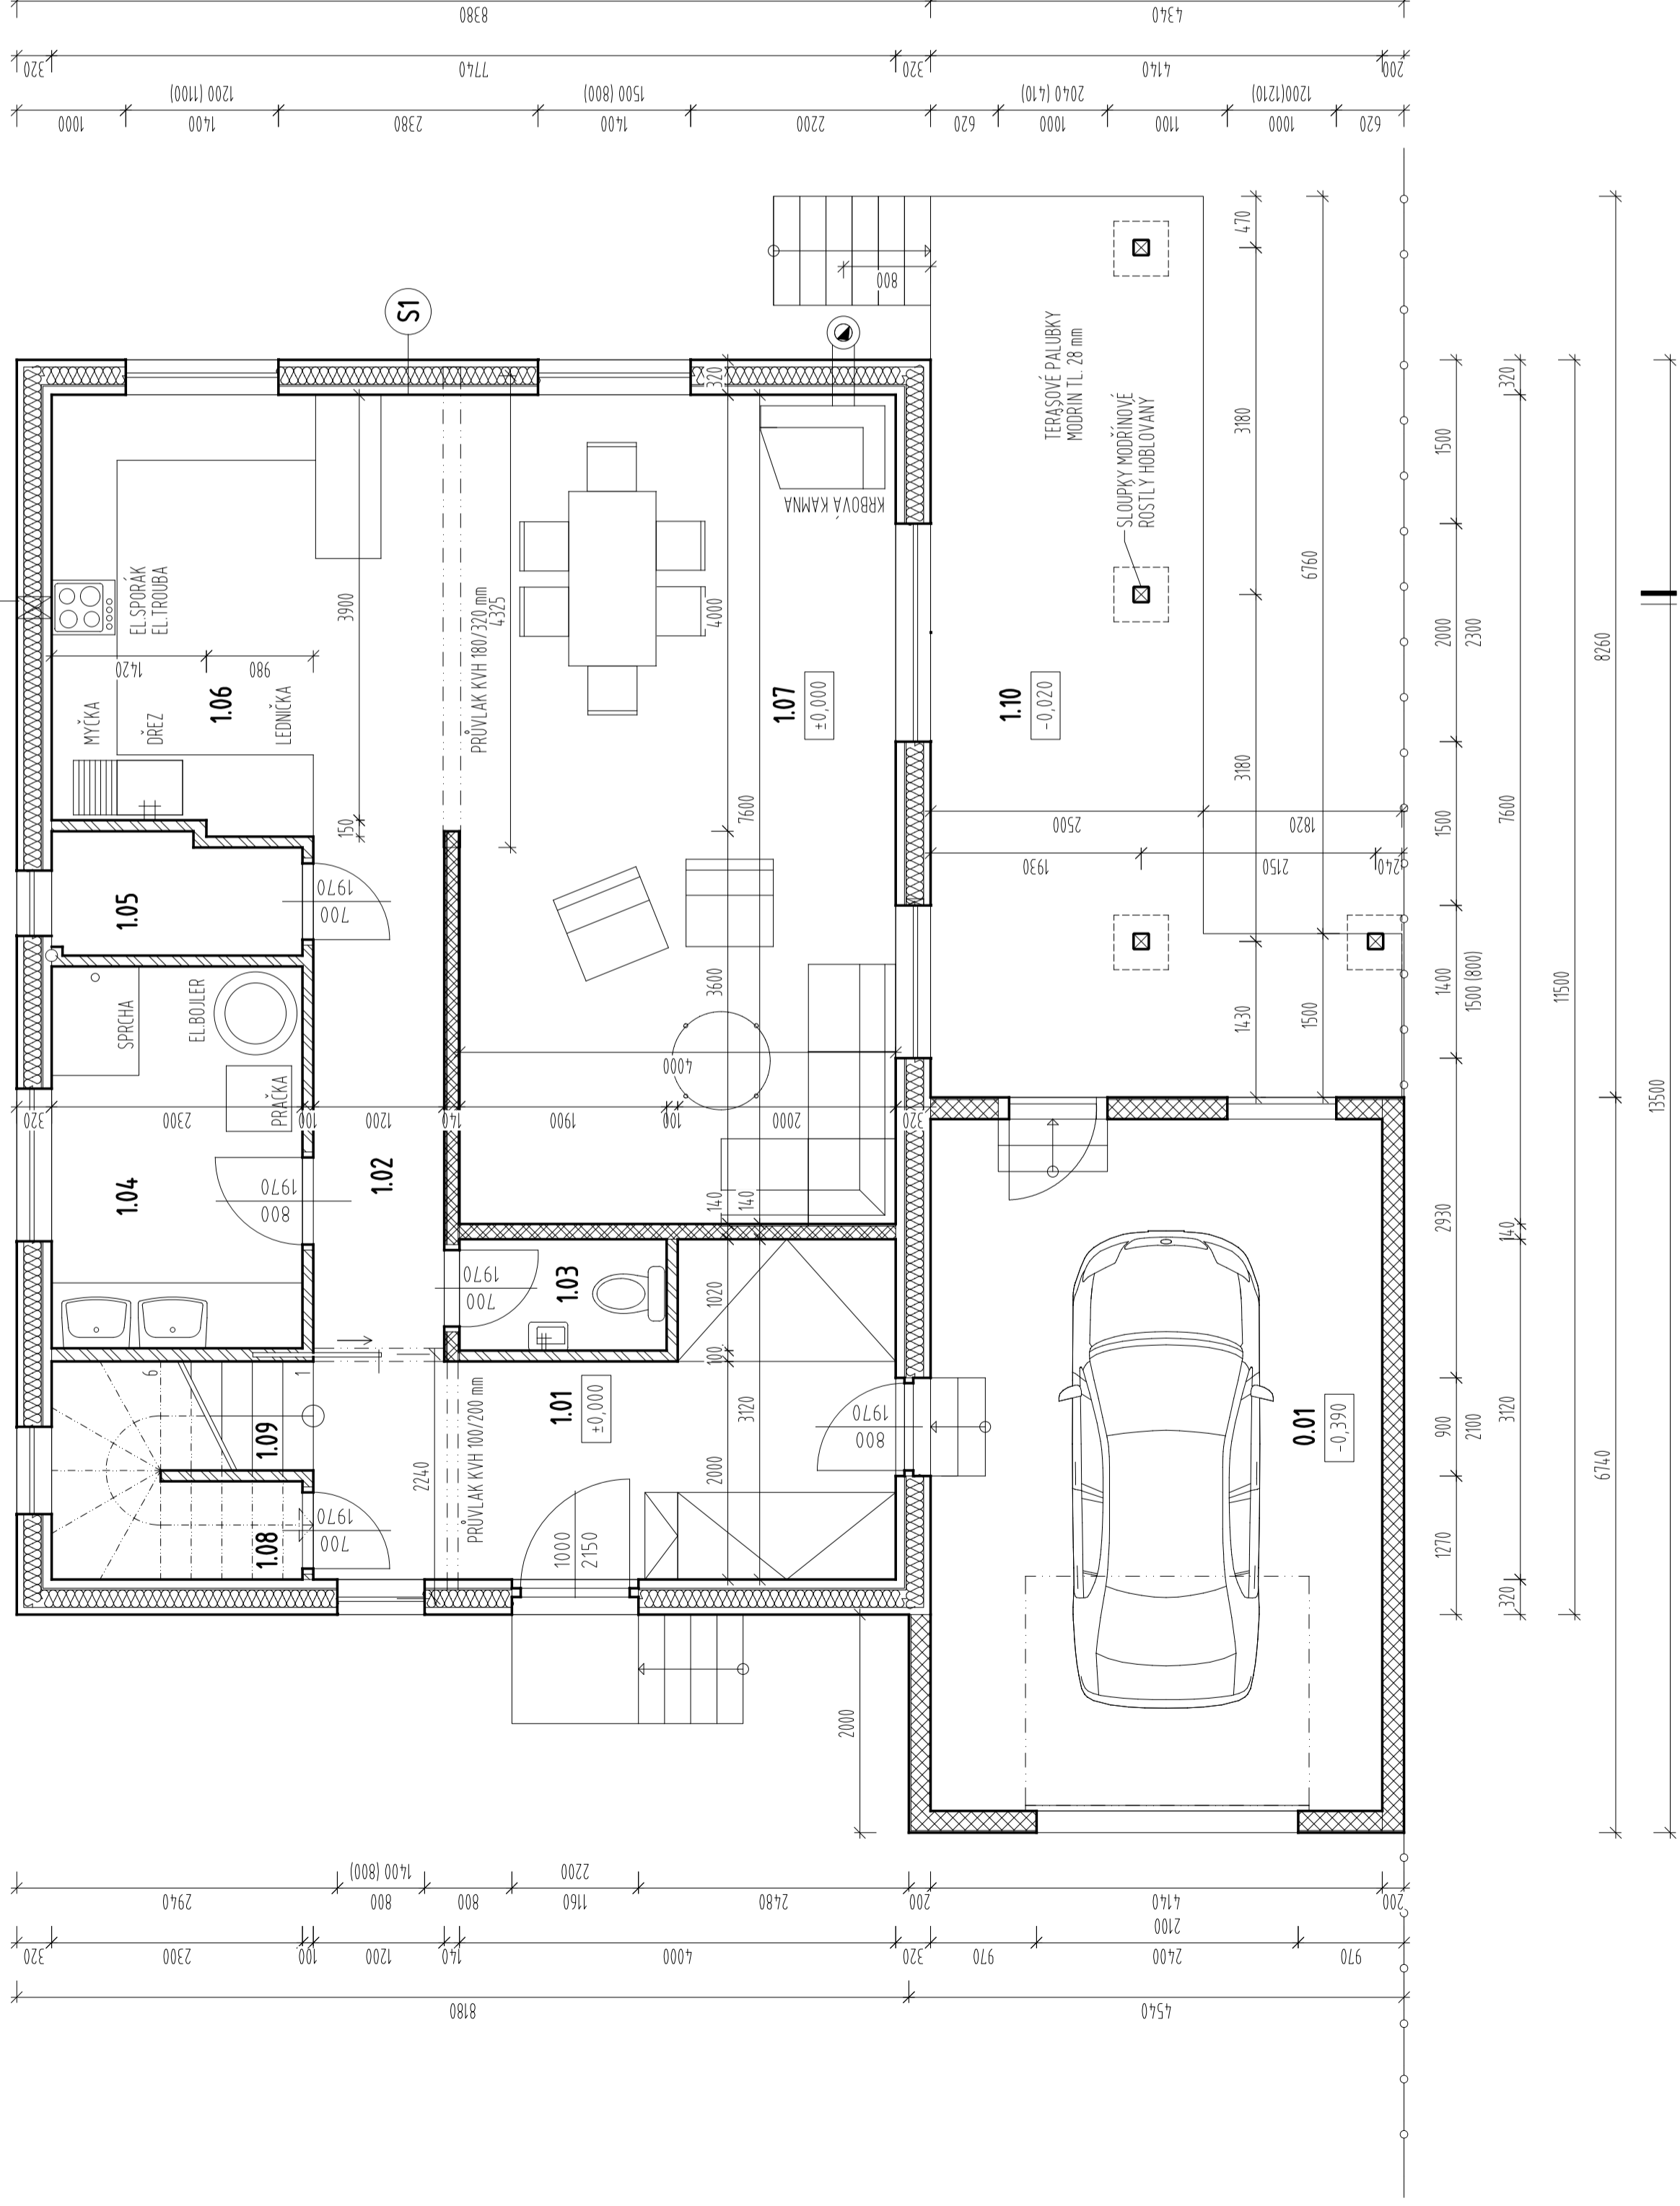

### LEGENDA MÍSTNOSTÍ A PLOCH:

ČÍSLO	NÁZEV	PLOCHA	POVRCH	STĚNY	STŘOP
1.01	ZÁDVERÍ	12,88	keramická dlažba	malba na SDK	malba na SDK
1.02	CHODBA	5,63	keramická dlažba	malba na SDK	malba na SDK
1.03	WC	1,88	keramická dlažba	keramický obklad v = 0,9 m malba na SDK	malba na SDK
1.04	KOUPELNA	8,05	keramická dlažba	keramický obklad v = 2,0 m malba na SDK	malba na SDK
1.05	SPIŽ	2,38	keramická dlažba	malba na SDK	malba na SDK
1.06	KUCHYŇ	14,45	keramická dlažba	malba na SDK	malba na SDK
1.07	OBÝVACÍ POKOJ	30,96	keramická dlažba	malba na SDK	malba na SDK
1.08	KOMORA	2,07	keramická dlažba	malba na SDK	malba na SDK
1.09	SCHODIŠTĚ	4,84	jasan	malba na SDK	malba na SDK
1.10	TERASA	21,35	modřínová palubka		
0.01	GARAŽ	26,25	betonová mazanina	palubka, omítka	OSB

### LEGENDA:

-  S1 - OBVODOVÁ KONSTRUKCE DŘEVOSTAVBY
-  S5 - VNITŘNÍ NOSNÉ STĚNY
-  SÁDROKARTONOVÉ PŘÍČKY
-  STĚNA GARÁŽ - ZTRACENÉ BEDNĚNÍ TL. 200 mm
-  HRANICE POZEMKU

PŮDORYS 1NP

## LEGENDA MÍSTNOSTÍ A PLOCH:

ČÍSLO	NÁZEV	PLOCHA	POVRCH	STĚNY	STŘOP
2.01	CHODBA	9,58	plovoucí podl. - laminát	malba na SDK	malba na SDK
2.02	POKOJ 1	12,00	plovoucí podl. - laminát	malba na SDK	malba na SDK
2.03	POKOJ 2	15,95	plovoucí podl. - laminát	malba na SDK	malba na SDK
2.04	POKOJ 3	16,14	plovoucí podl. - laminát	malba na SDK	malba na SDK
2.05	POKOJ 4	12,74	plovoucí podl. - laminát	malba na SDK	malba na SDK
2.06	WC	1,84	keramická dlažba	keramický obklad v -0,9 m malba na SDK	malba na SDK
2.07	KOUPELNA	7,63	keramická dlažba	keramický obklad v -2,0 m malba na SDK	malba na SDK

## LEGENDA:

-  S1 - OBVODOVÁ KONSTRUKCE DŘEVOSTAVBY
-  S5 - VNITŘNÍ NOSNÉ STĚNY
-  SÁDROKARTONOVÉ PŘÍČKY
-  STĚNA GARÁŽ - ZTRACENÉ BEDNĚNÍ TL. 200 mm
-  STĚNA GARÁŽ (DŘEVOSTAVBA)