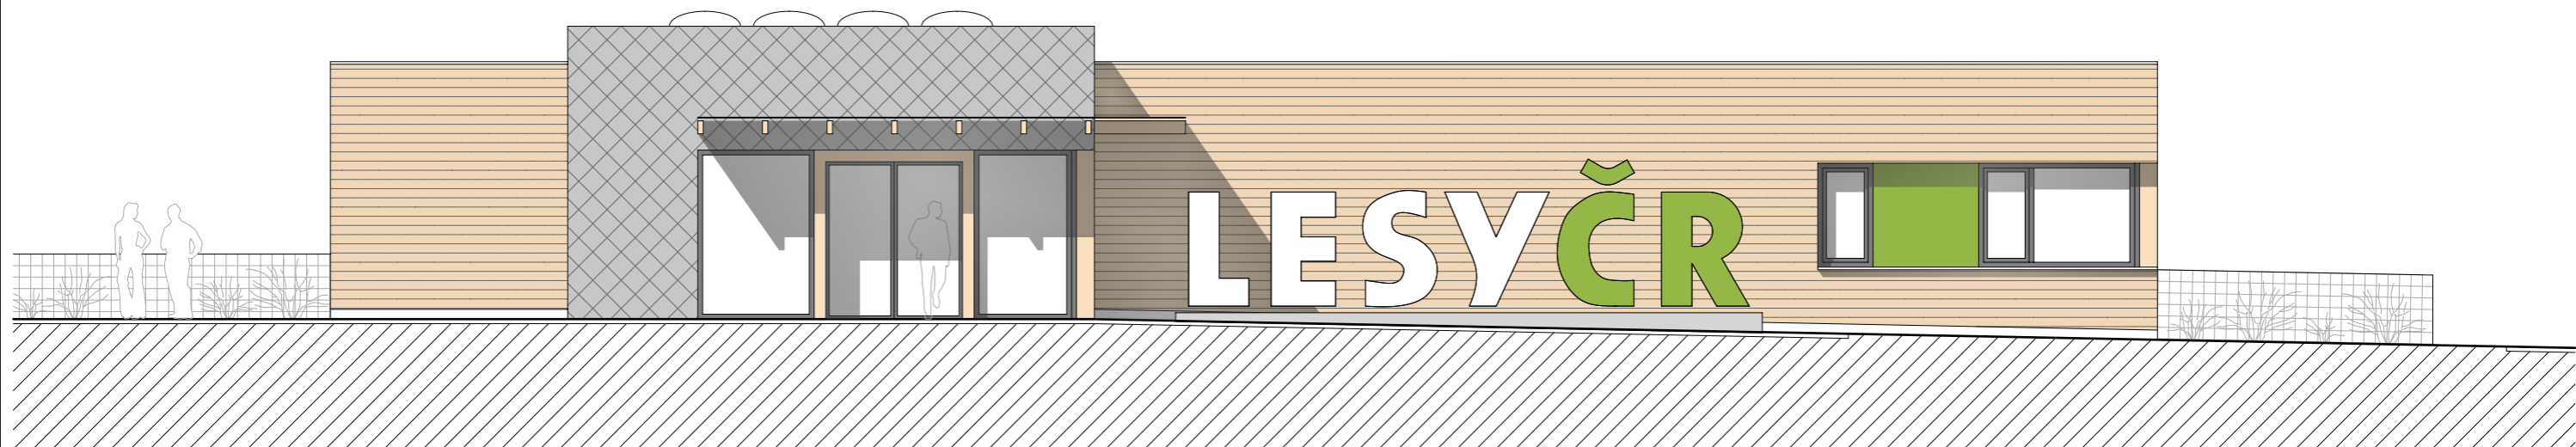

JIŽNÍ POHLED

SEVERNÍ POHLED

Projekt:	LESY ČR - HOŘICE	BREAK	POINT
Obsah:	POHLEDY	Měřítko: 1:100	Datum: 05/2014