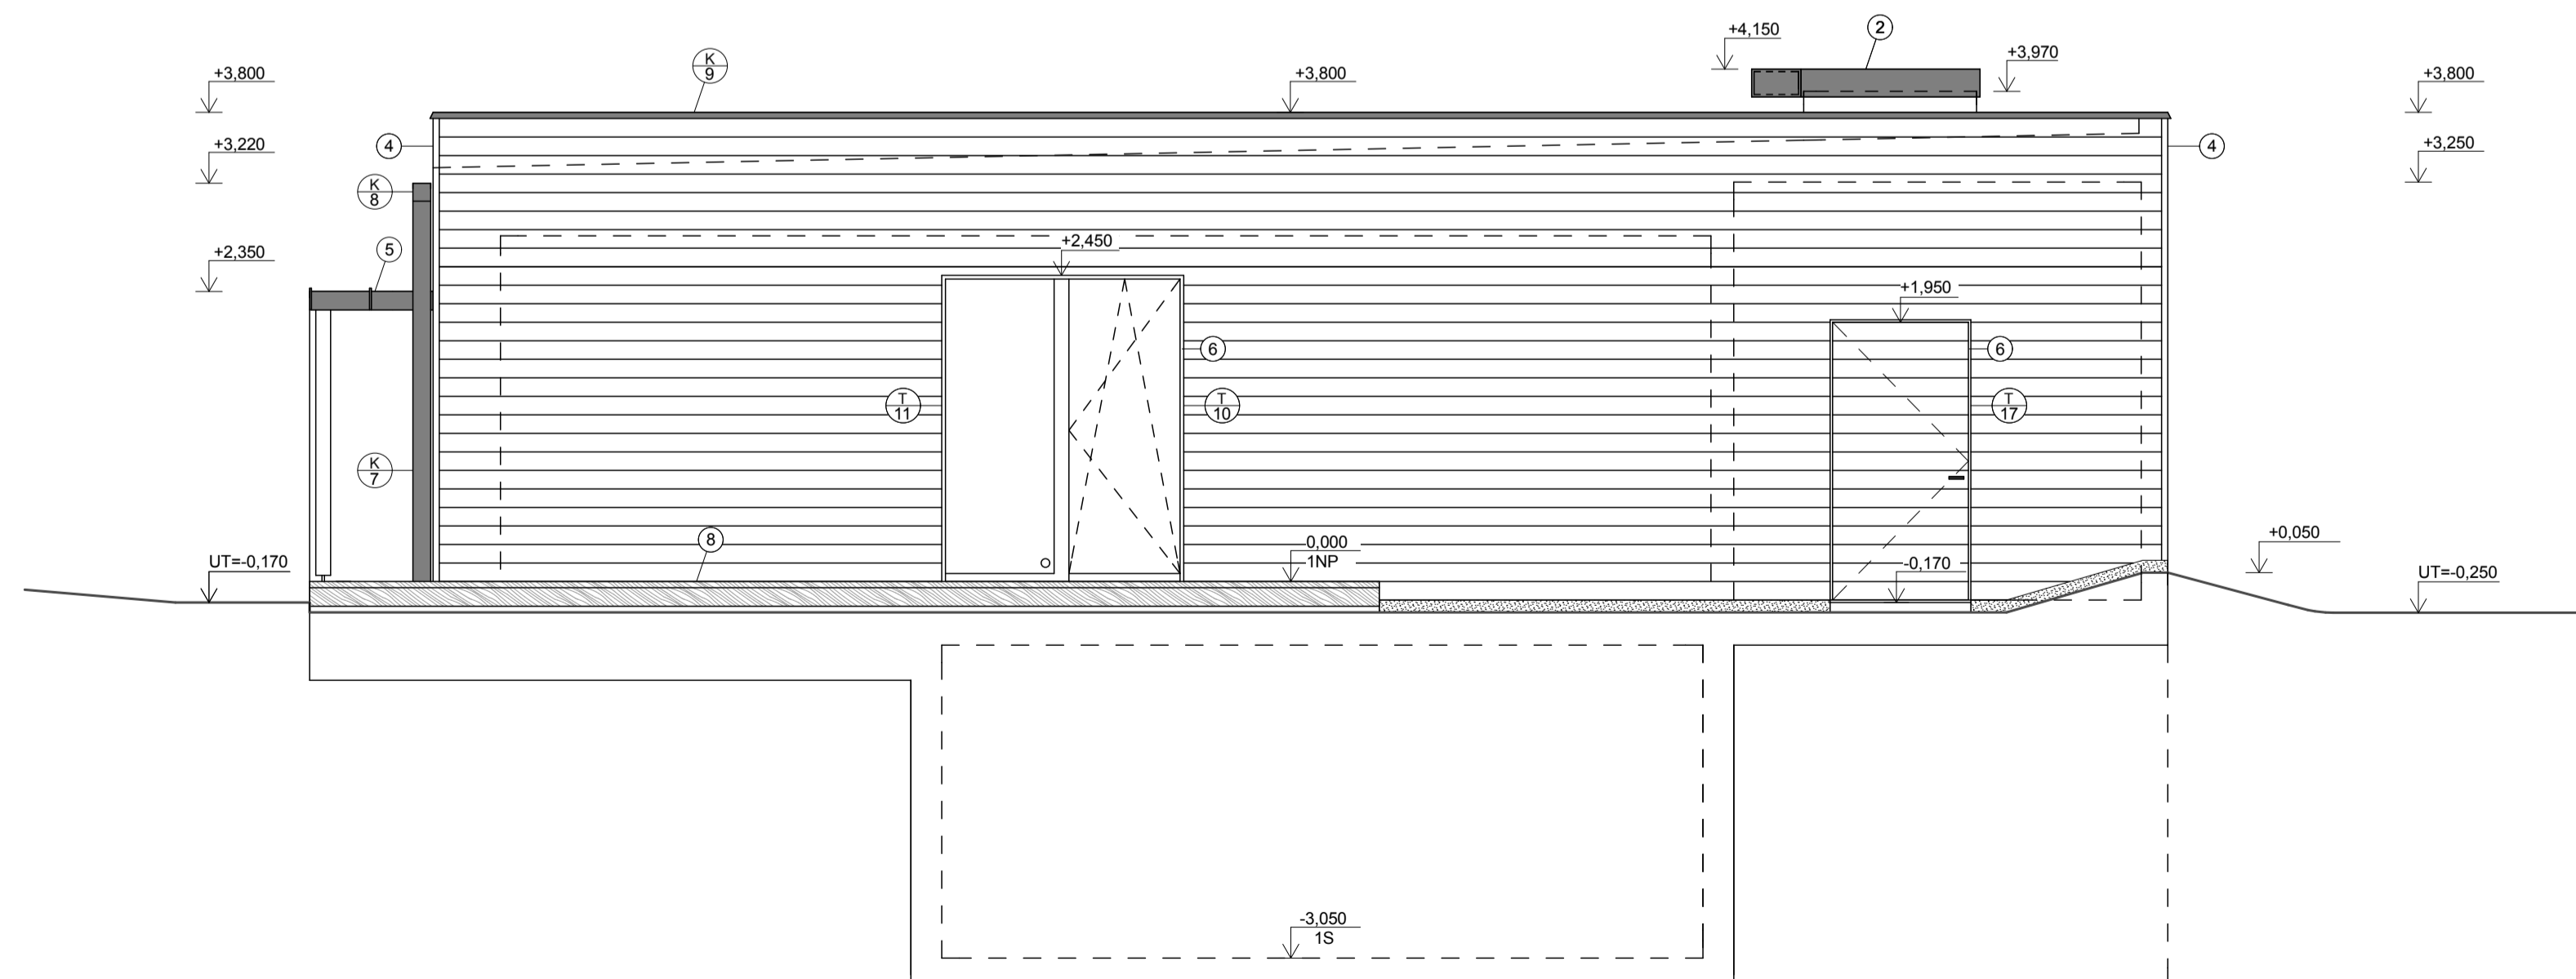

# POHLED ZÁPADNÍ

0,000 = 331,500 m.n.m. Bpv

<b>BAKALÁŘSKÁ PRÁCE</b>			
BAKALÁŘ:	MICHAL MÁŽL	VYSOKÉ UČENÍ TECHNICKÉ V BRNĚ FAKULTA STAVĚBNÍ ÚSTAV POZEMNÍHO STAVITELSTVÍ	
VED. BAKAL. PRÁCE:	doc. Ing. MILOŠ KALOUSEK, Ph.D.		
STAVBA:	<b>RODINNÝ DŮM domov +</b>	FORMÁT	8xA4
BAKALÁŘ:	<b>POHLED VÝCHODNÍ A ZÁPADNÍ</b>	DATUM	17.5.2013
		MĚŘÍTKO	Č. VÝKRESU
		1:50	007