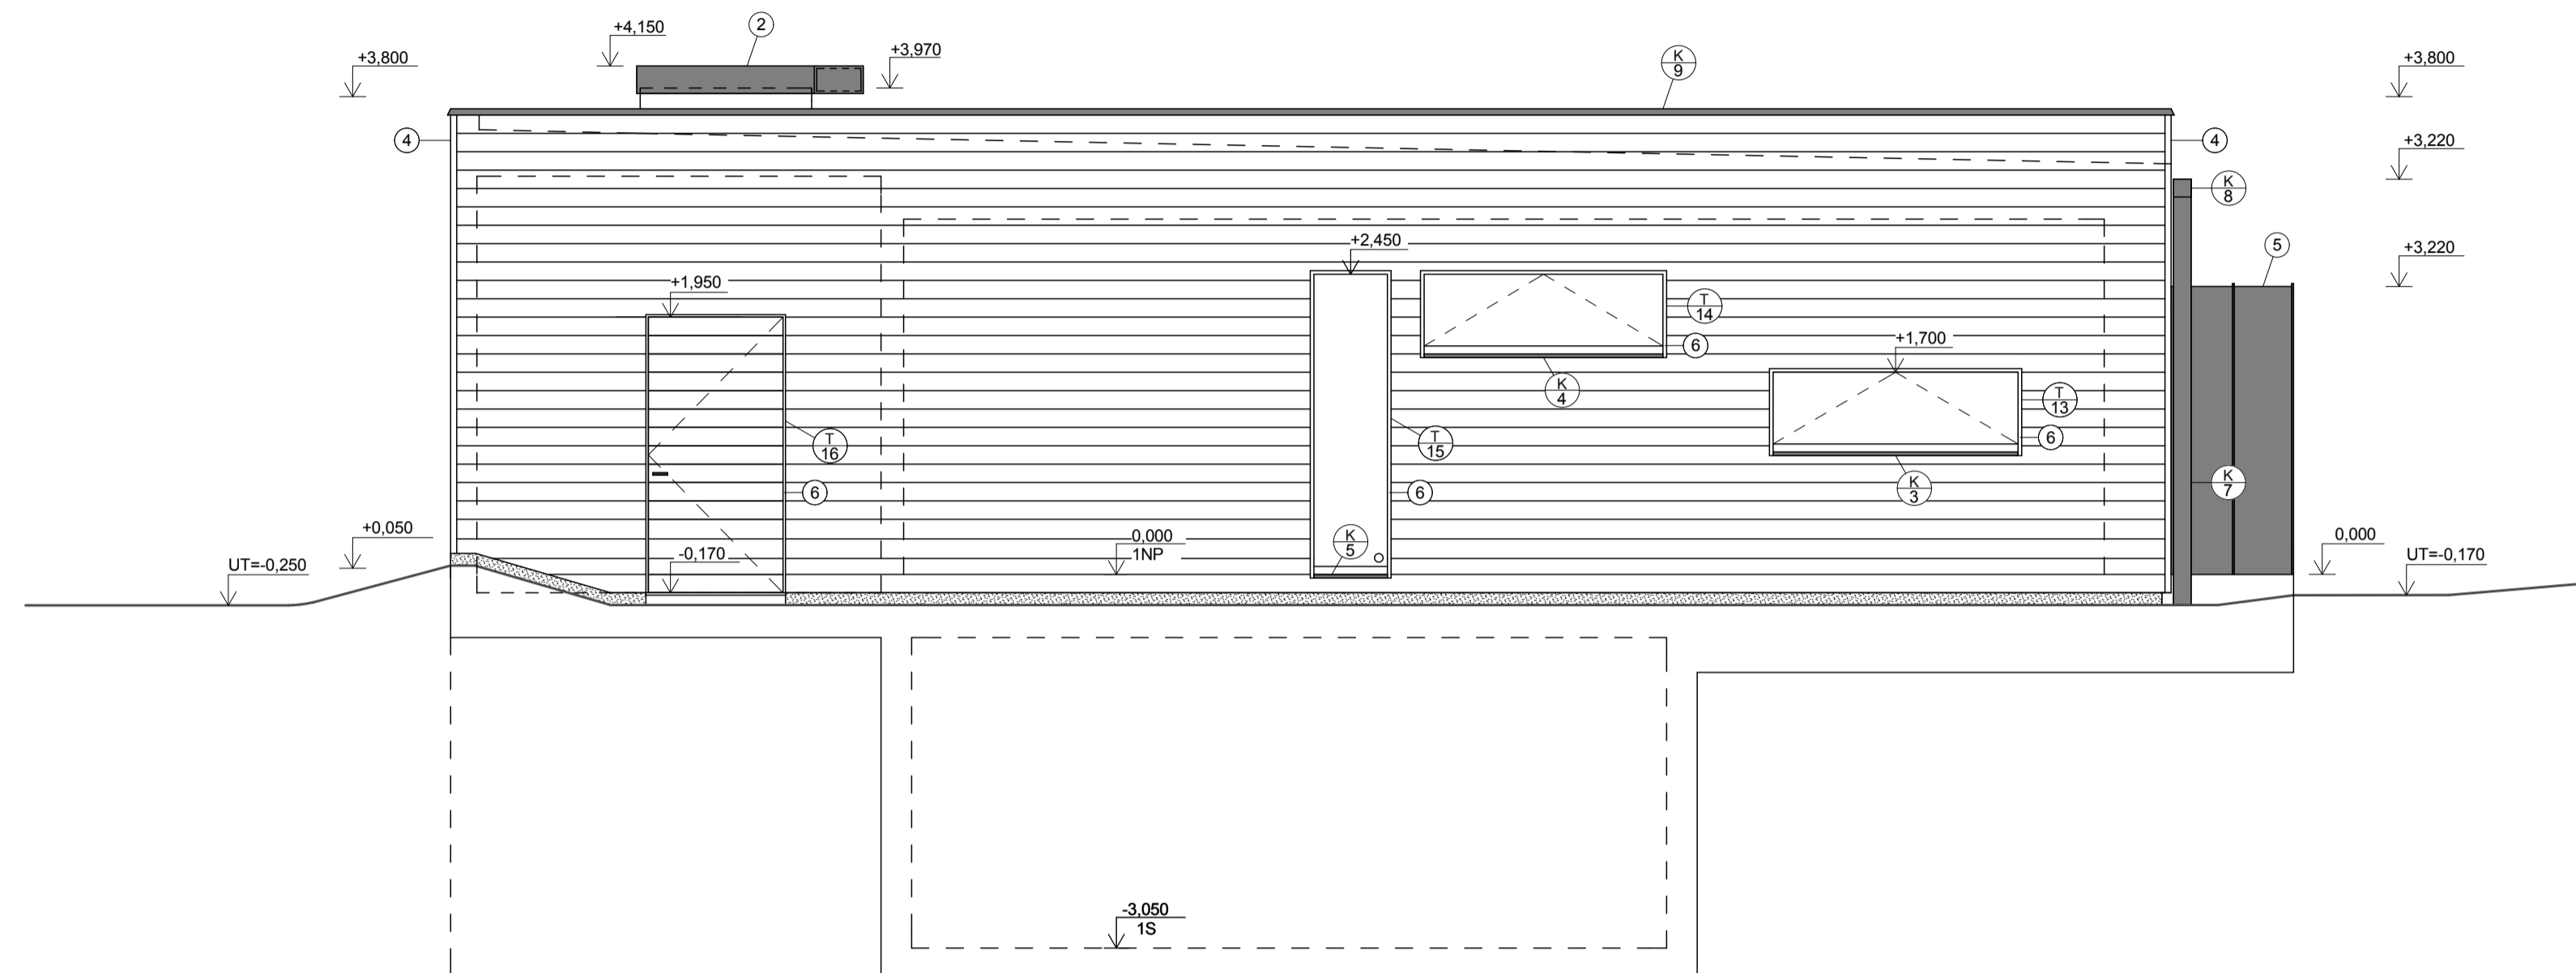

POHLED VÝCHODNÍ