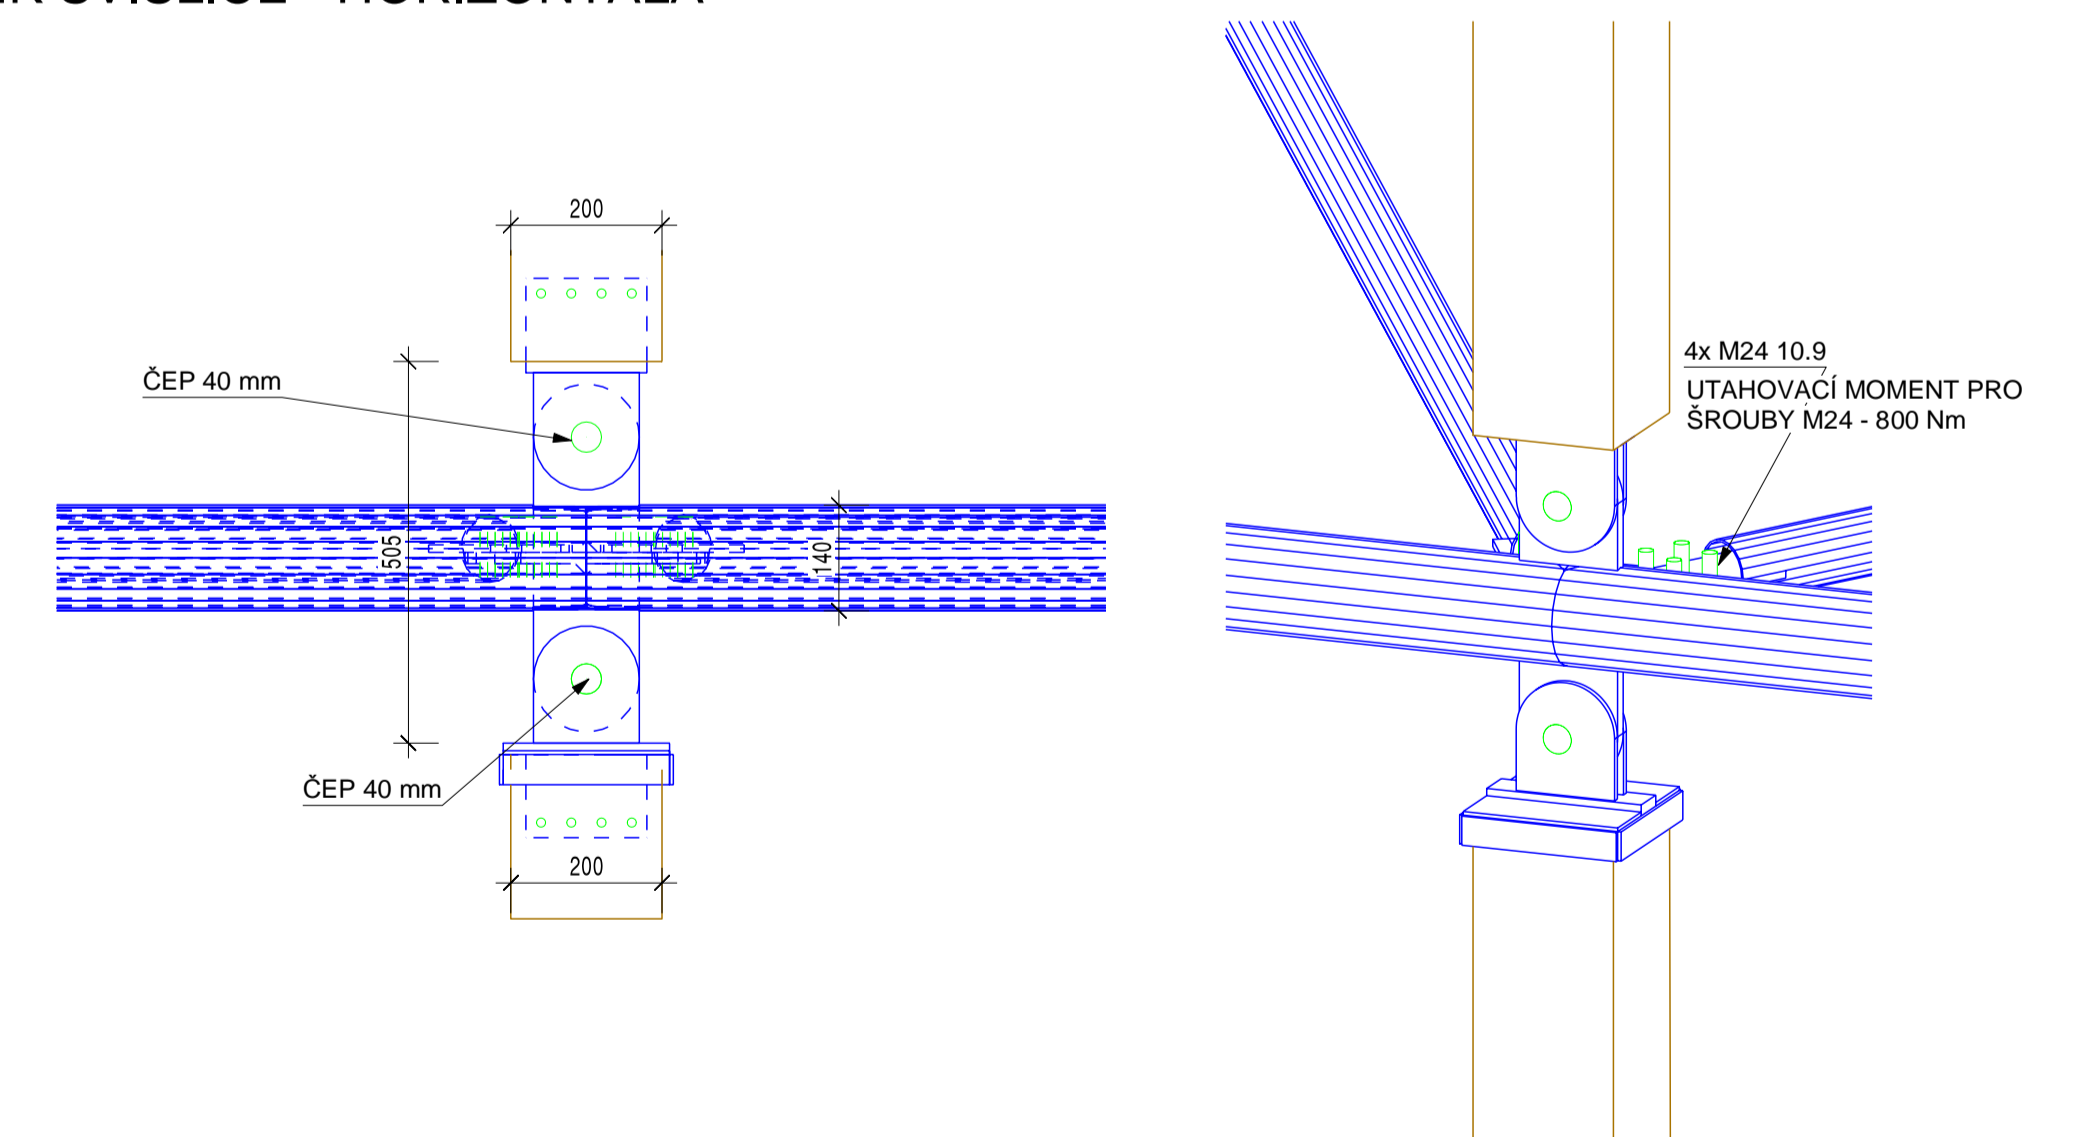

STYČNÍK HORIZONTÁLA - VZPĚRA - SVISLICE

STYČNÍK ROHOVÝ SLOUP - HORIZONTÁLA

STYČNÍK ROHOVÝ SLOUP - HORIZONTÁLA - VZPĚRA

STYČNÍK SVISLICE - HORIZONTÁLA

POČTY ŠROUBŮ JSOU UVEDENY ORIENTAČNĚ - POČET DLE OTVORŮ V OCELOVÝCH PRVcích