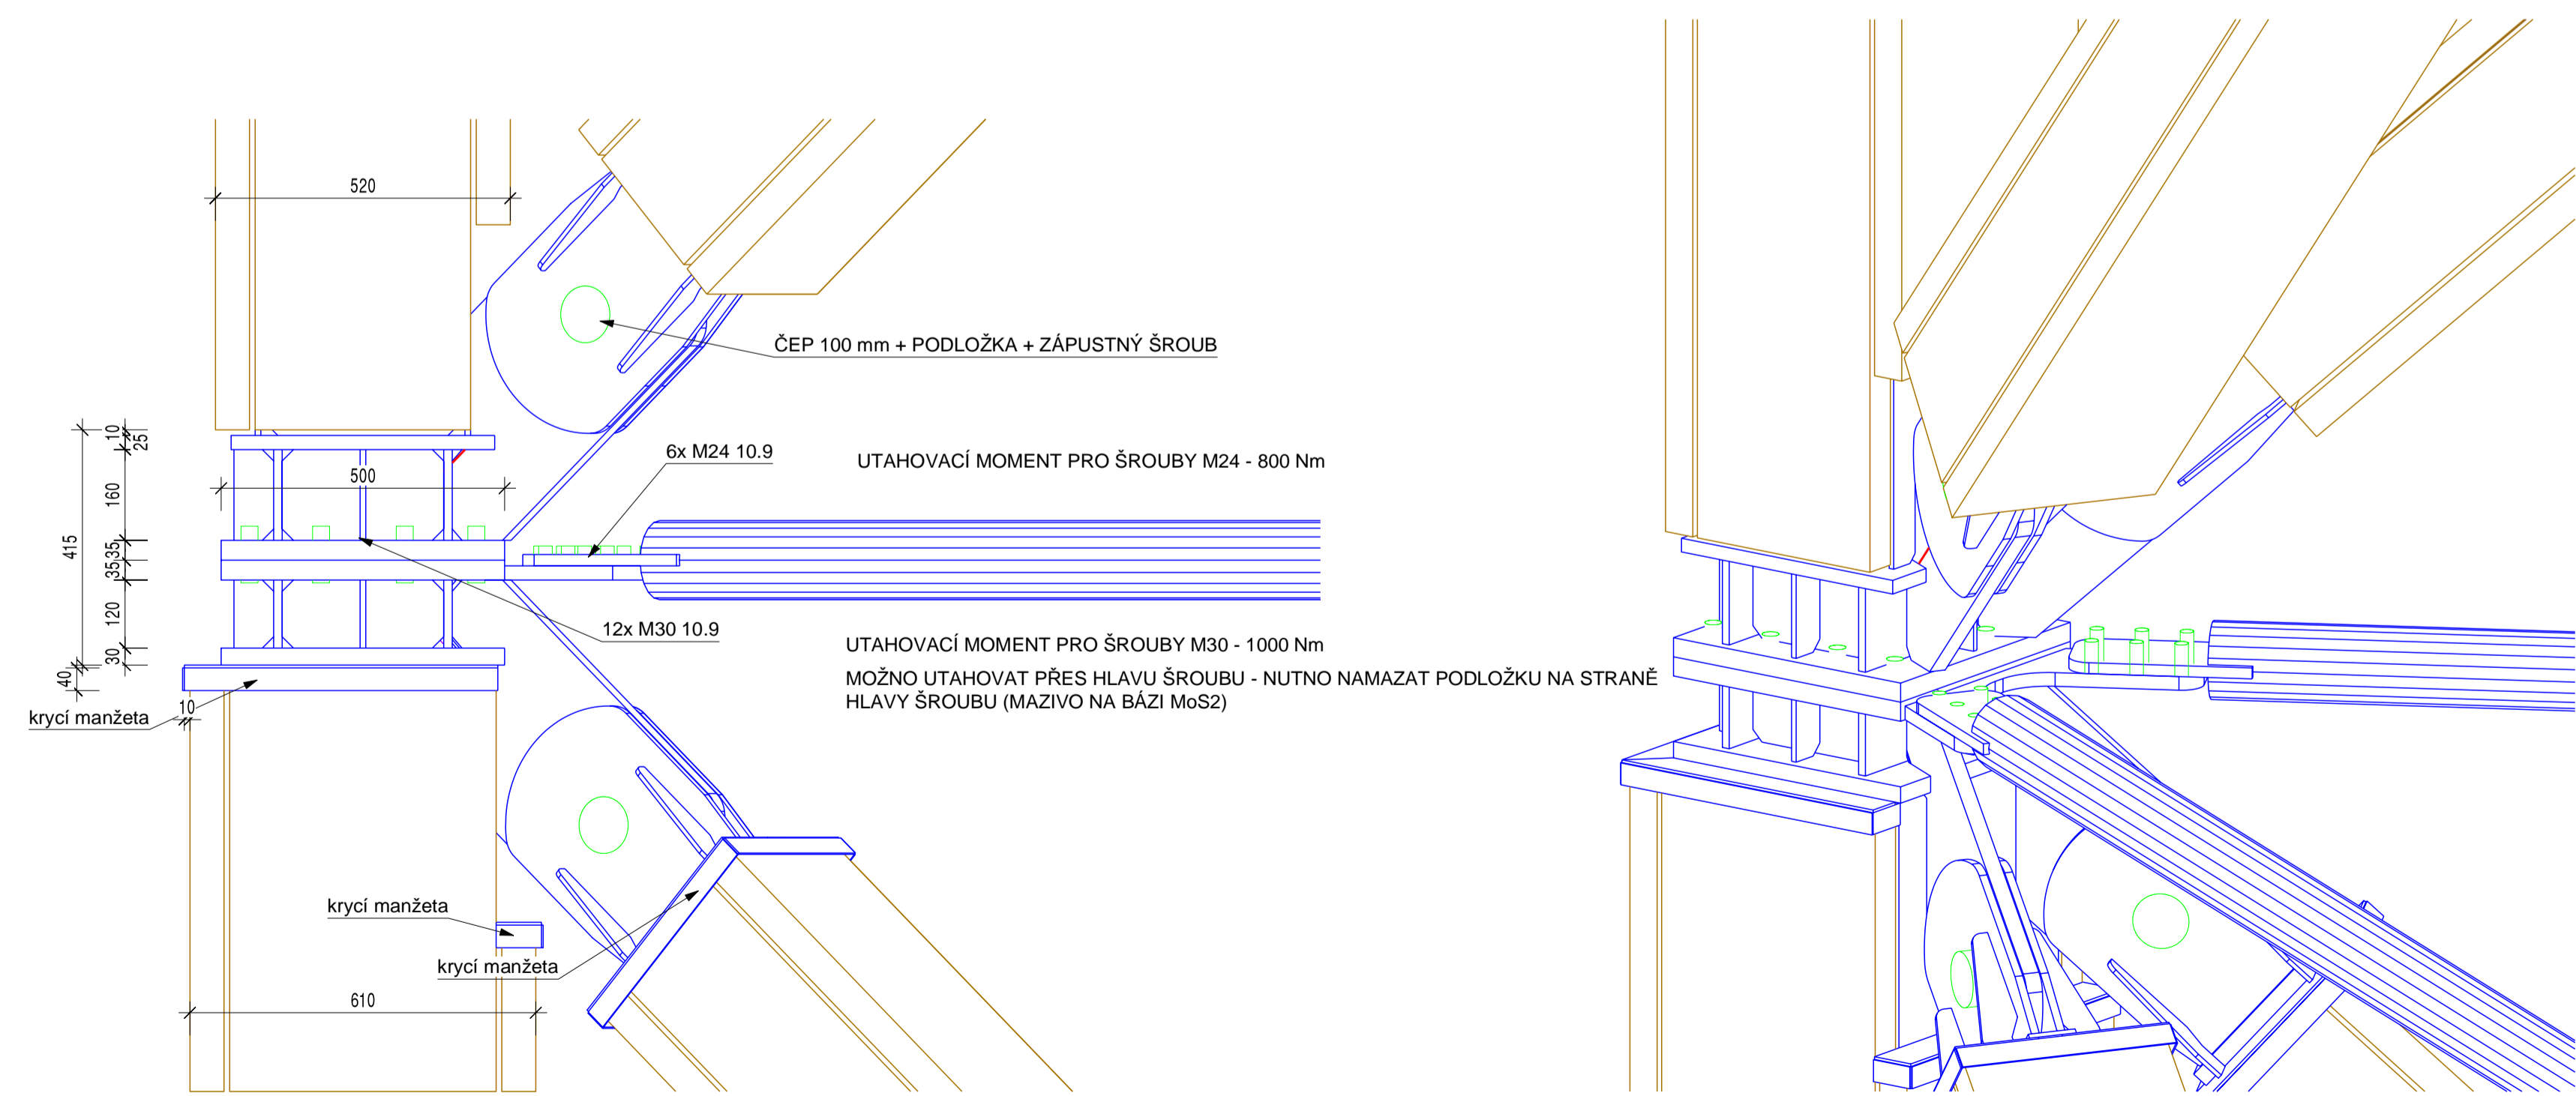

STYČNÍK HORIZONTÁLA - VZPĚRA - SVISLICE

STYČNÍK ROHOVÝ SLOUP - HORIZONTÁLA

STYČNÍK ROHOVÝ SLOUP - HORIZONTÁLA - VZPĚRA

STYČNÍK SVISLICE - HORIZONTÁLA

POČTY ŠROUBŮ JSOU UVEDENY ORIENTAČNĚ - POČET DLE OTVORŮ V OCELOVÝCH PRVcích