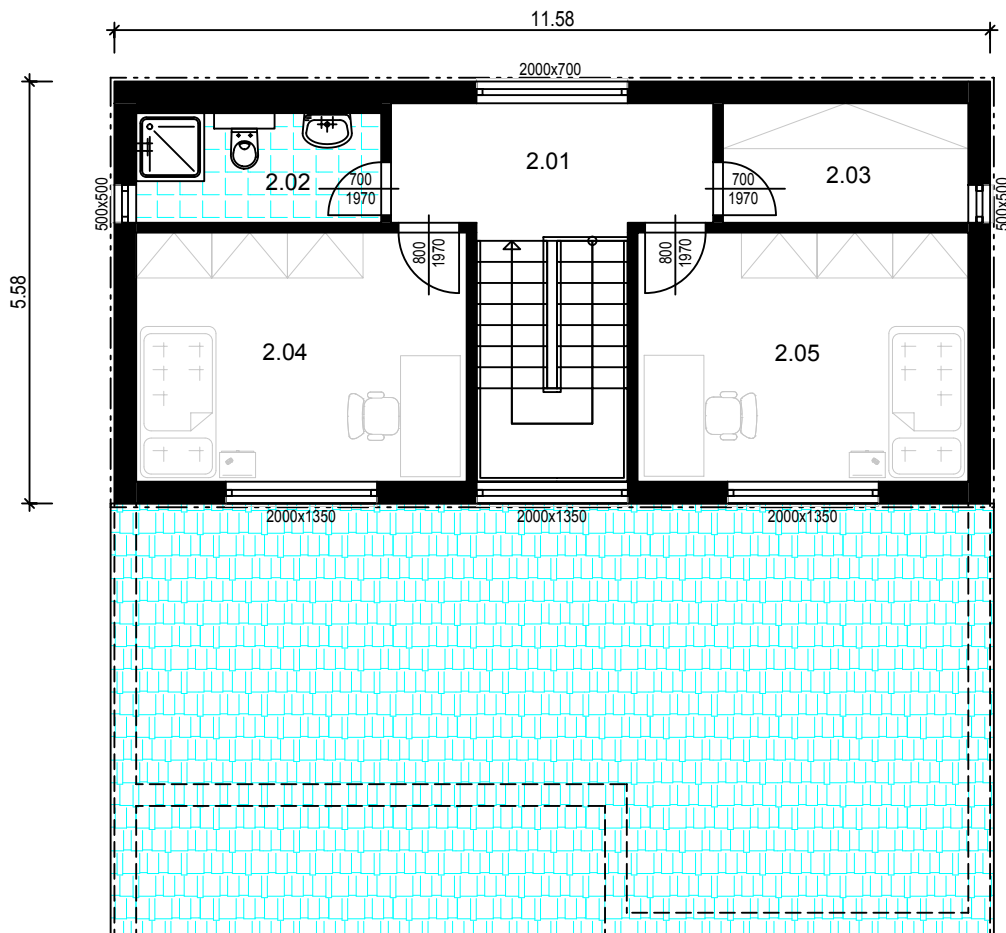

GALLILEO

Nabídka č.:

Sklon 15°+10° / 0+230cm

Půdorys 2.NP

TABULKA MÍSTNOSTÍ:

2.01	Chodba	7,21	m ²
2.02	Koupelna	4,70	m ²
2.03	Šatna	5,13	m ²
2.04	Pokoj	14,39	m ²
2.05	Pokoj	14,41	m ²
Celkem		45,84	m ²

DOMY NOVÉ GENERACE