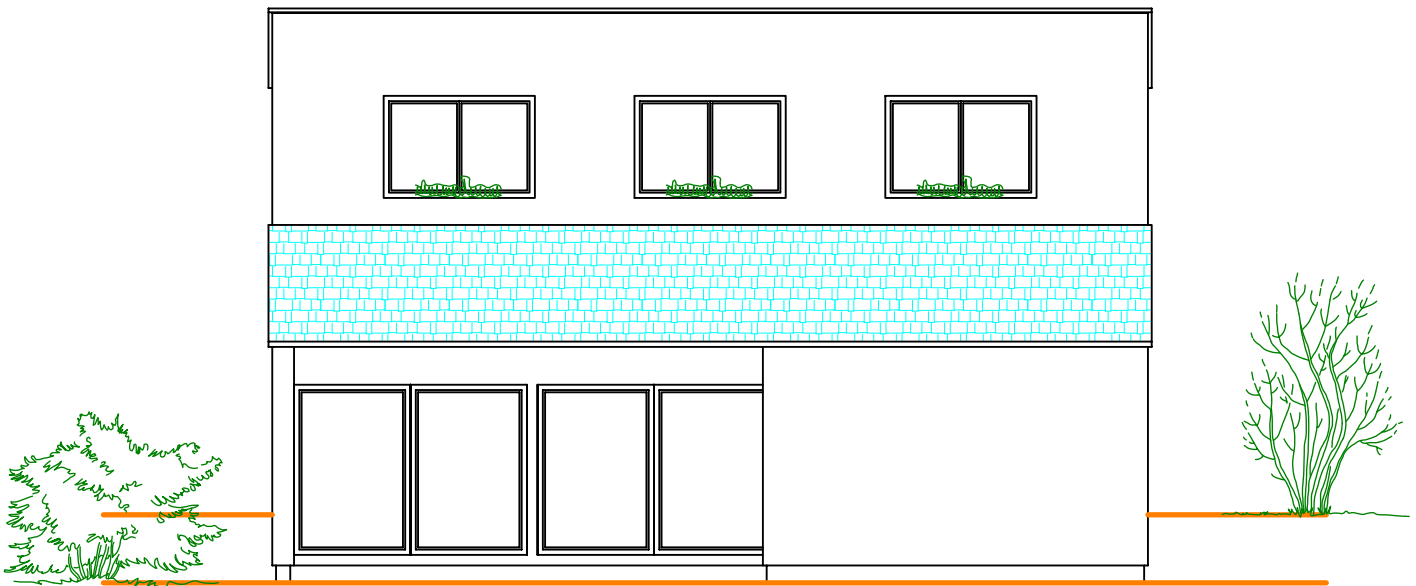

GALLILEO

Nabídka č.:

Sklon 15°+10° / 0+230cm

Pohledy

Pohledy domu nemusí odpovídat standardnímu vybavení domů dle technického popisu.

ATRIUM[®]

DOMY NOVÉ GENERACE

Na tuto studii se vztahují autorská práva, které nesmějí být bez souhlasu autora narušena. Autorská práva se řídí autorským zákonem č. 121/2000 Sb. v platném znění a ve znění navazujících právních předpisů platných na území ČR a dále předpisy a zákony o ochraně práv k duševnímu vlastnictví, které tvoří součást právního řádu země EU.