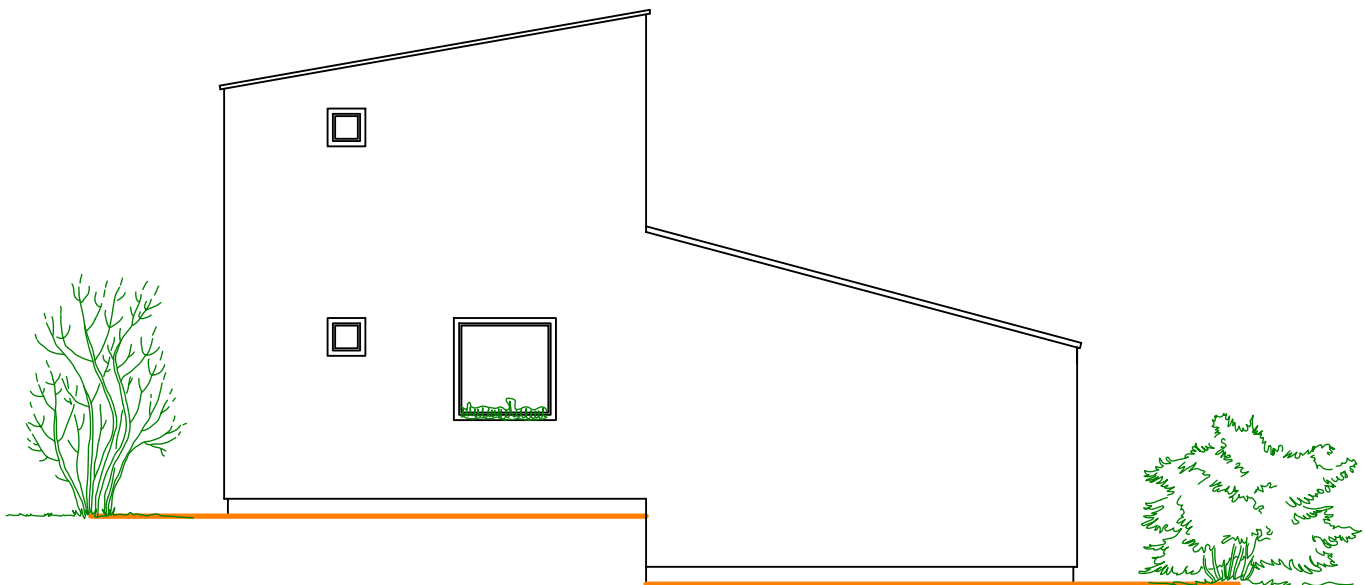

GALLILEO

Nabídka č.:

Sklon 15°+10° / 0+230cm

Pohledy

Pohledy domu nemusí odpovídat standardnímu vybavení domů dle technického popisu.

ATRIUM[®]

DOMY NOVÉ GENERACE

Na tuto studii se vztahují autorská práva, které nesmějí být bez souhlasu autora narušena. Autorská práva se řídí autorským zákonem č. 121/2000 Sb. v platném znění a ve znění navazujících právních předpisů platných na území ČR a dále předpisy a zákony o ochraně práv k duševnímu vlastnictví, které tvoří součást právního řádu země EU.