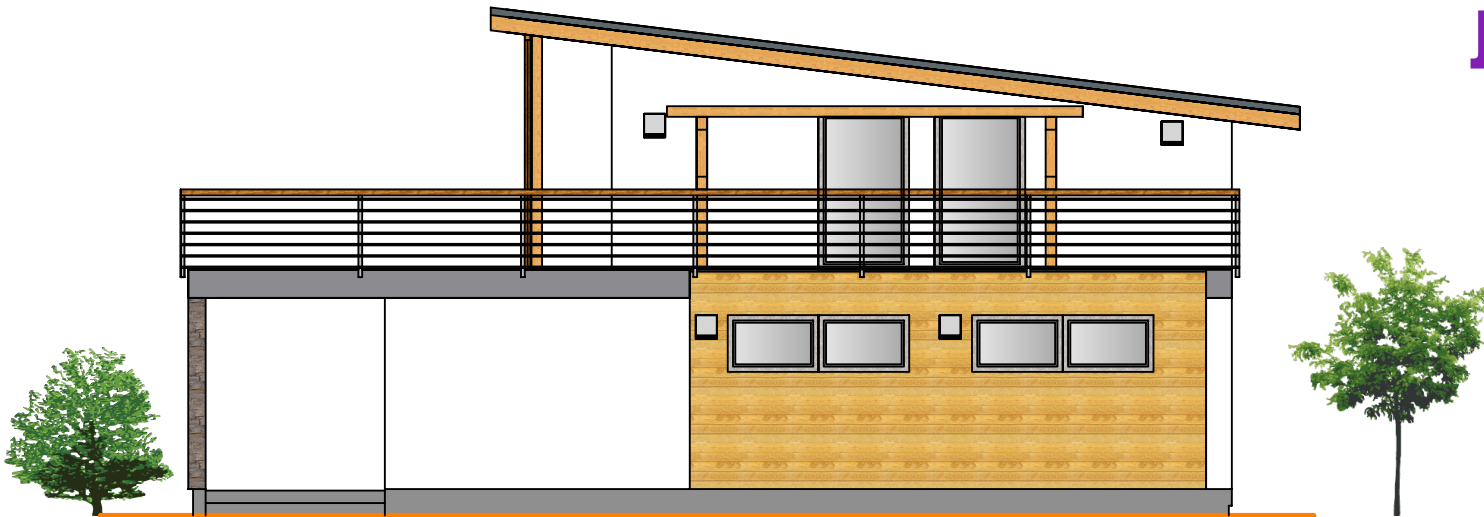

JUBILEUM PLZEŇ

Sklon 7° / 254,5cm

Nabídka č.:

ATRIUM®

DOMY NOVÉ GENERACE

Na tuto studii se vztahují autorská práva, která nesmějí být bez souhlasu autora narušena.
Pohledy domu nemusí odpovídat standardnímu vybavení domů dle technického popisu.

Pohledy

Lipová 1000, 341 01 Horažďovice

Tel: 376 512 087

Fax: 376 512 086

E-mail: info@atrium.cz

www.atrium.cz