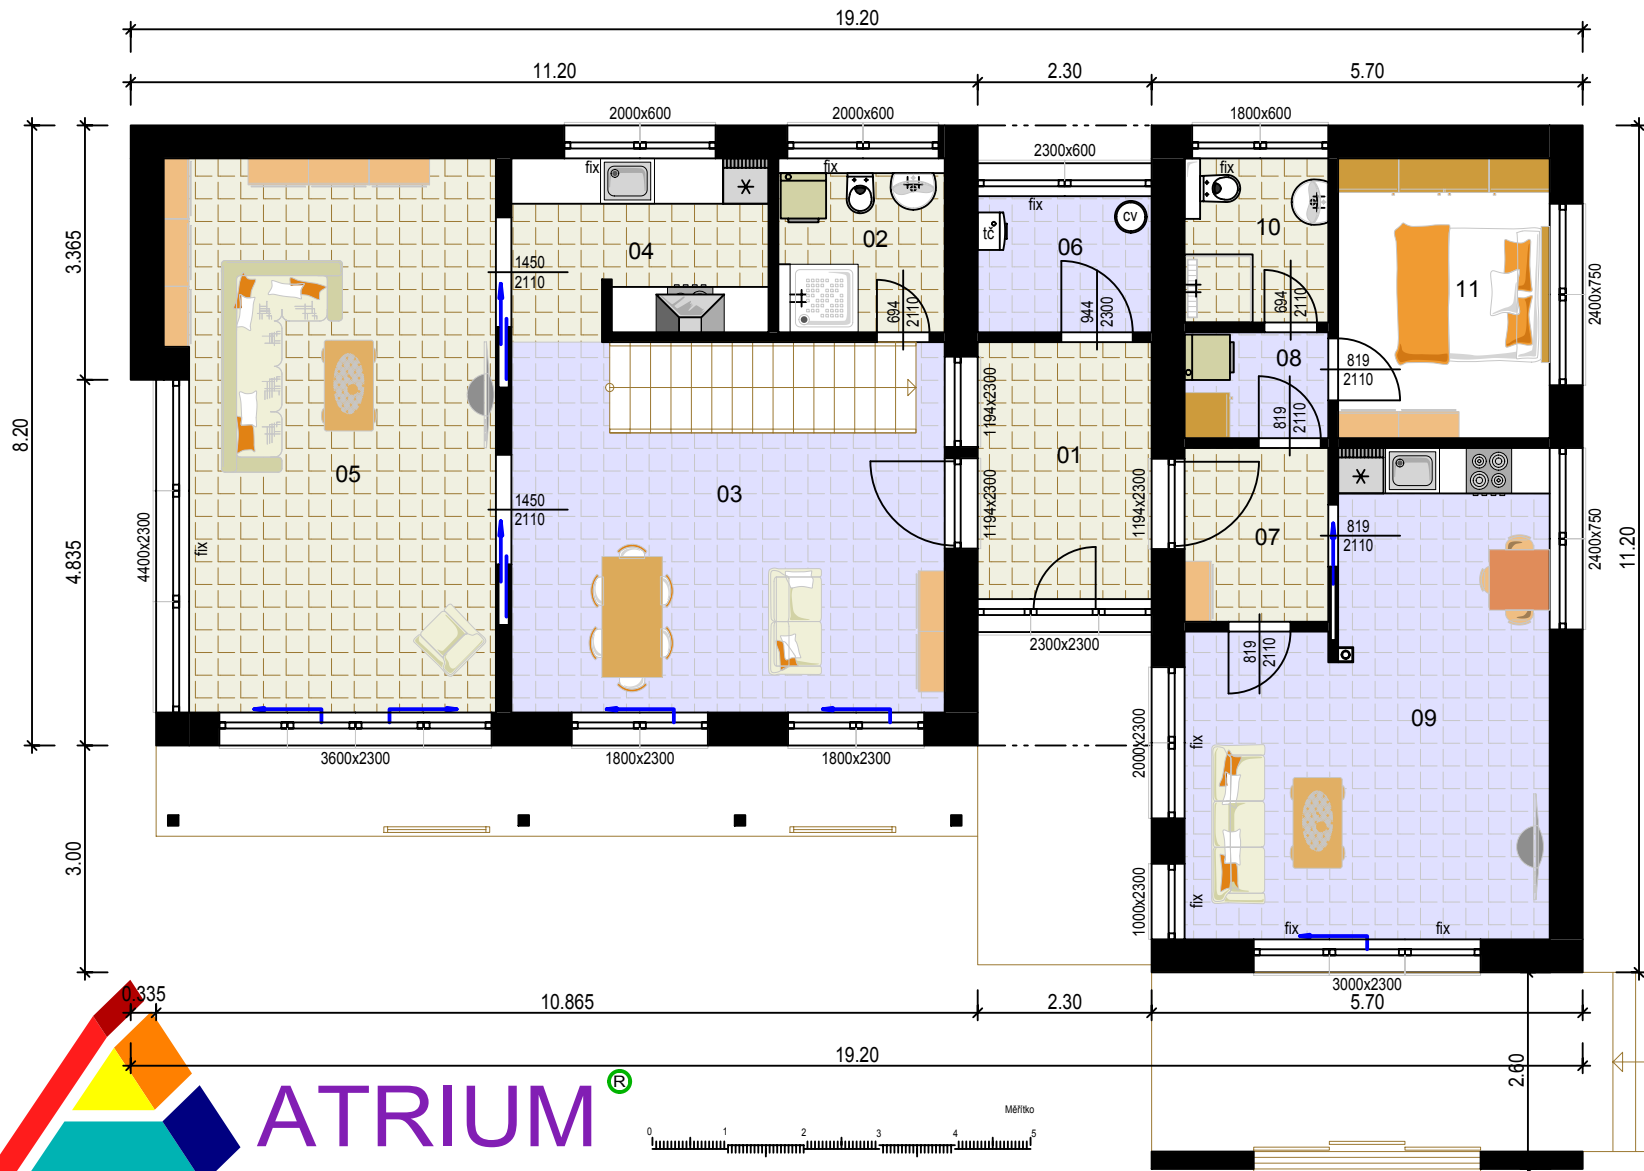

JUBILEUM PLZEŇ

Sklon 7° / 254,5cm

Nabídka č.:

TABULKA MÍSTNOSTÍ:

| | | | |
|--------|--------------------------|--------|----------------|
| 01 | Zádvěří | 7,82 | m ² |
| 02 | Koupelna | 5,06 | m ² |
| 03 | Jídlna | 27,82 | m ² |
| 04 | Kuchyň | 7,89 | m ² |
| 05 | Obyvací pokoj | 30,57 | m ² |
| 06 | Technická místnost | 4,14 | m ² |
| 07 | Zádvěří | 4,37 | m ² |
| 08 | Šatna | 2,66 | m ² |
| 09 | Obytný prostor s kuchyní | 26,39 | m ² |
| 10 | Koupelna | 4,12 | m ² |
| 11 | Ložnice | 10,35 | m ² |
| Celkem | | 131,19 | m ² |