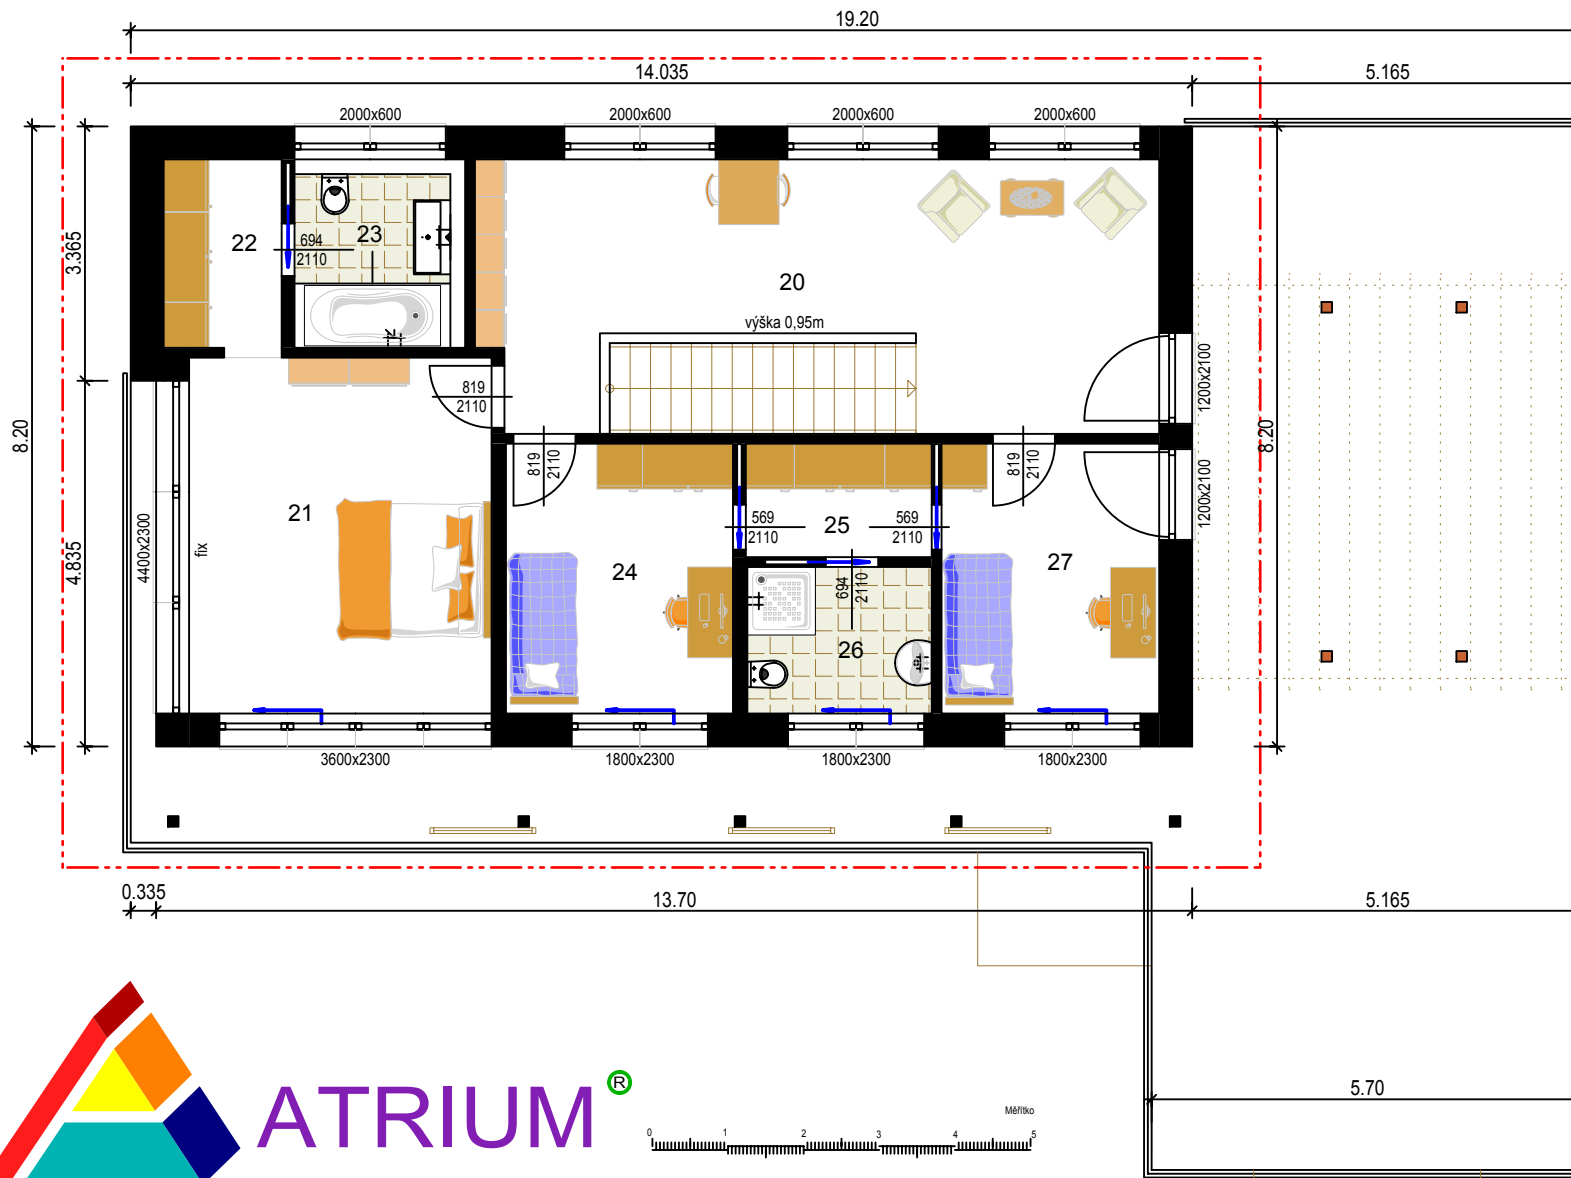

JUBILEUM PLZEŇ

Sklon 7° / 254,5cm

Nabídka č.:

TABULKA MÍSTNOSTÍ:

20	Studovna/Pracovna	26,84	m²
21	Ložnice	18,82	m²
22	Šatna	3,99	m²
23	Koupelna	5,62	m²
24	Pokoj	10,71	m²
25	Chodba/Šatna	3,69	m²
26	Koupelna	4,73	m²
27	Pokoj	10,27	m²
Celkem		84,67	m²

ATRIUM®
DOMY NOVÉ GENERACE

Na tuto studii se vztahují autorská práva, která nesmějí být bez souhlasu autora narušena.
Pohledy domu nemusí odpovídat standardnímu vybavení domů dle technického popisu.

Půdorys 2.NP

Lipová 1000, 341 01 Horažďovice

Tel: 376 512 087

Fax: 376 512 086

E-mail: info@atrium.cz

www.atrium.cz