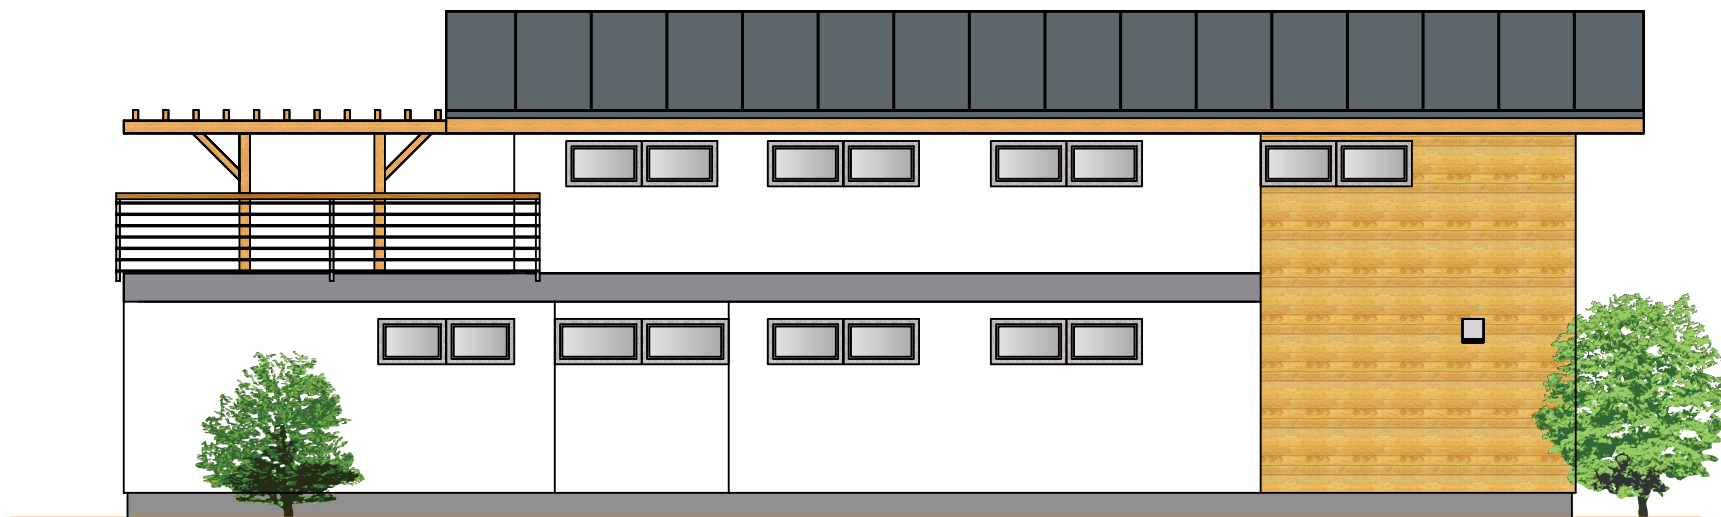

JUBILEUM PLZEŇ

Sklon 7° / 254,5cm

Nabídka č.:

ATRIUM®

DOMY NOVÉ GENERACE

Na tuto studii se vztahují autorská práva, která nesmějí být bez souhlasu autora narušena.
Pohledy domu nemusí odpovídat standardnímu vybavení domů dle technického popisu.

Pohledy

Lipová 1000, 341 01 Horažďovice

Tel: 376 512 087

Fax: 376 512 086

E-mail: info@atrium.cz

www.atrium.cz