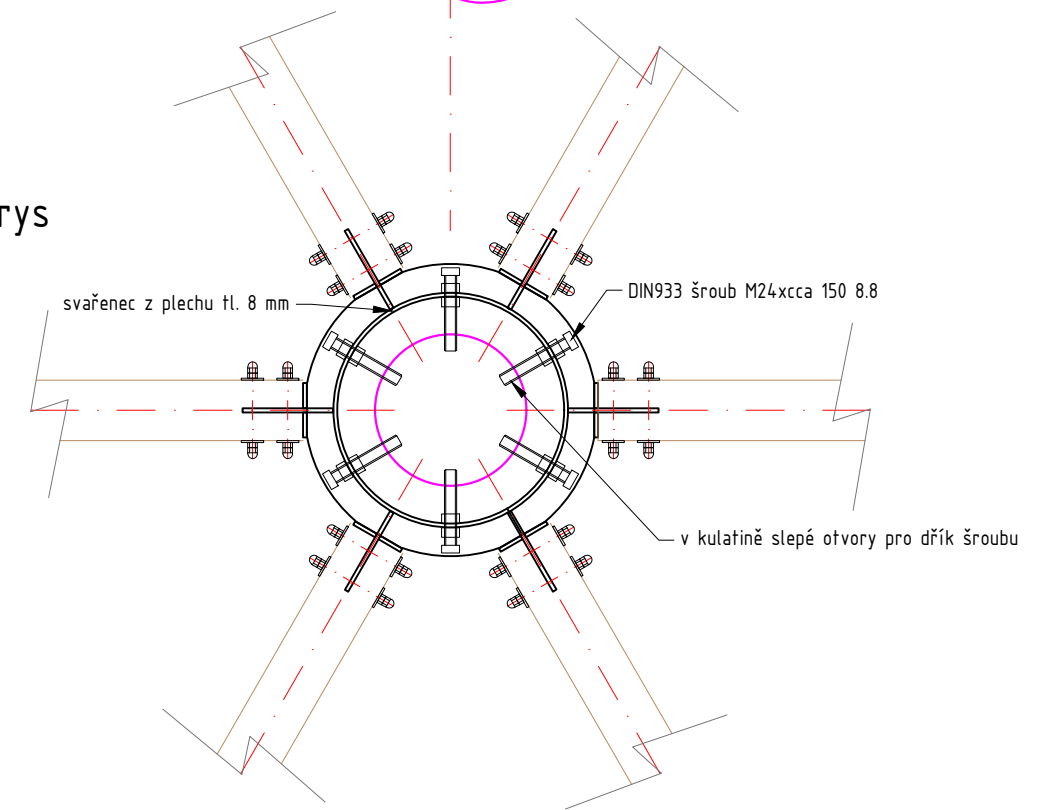

# PŮDORYS ROZPĚŘ

M 1:200

## DETAIL OCELOVÉHO JEŽKA

## DETAIL OCELOVÉHO JEŽKA (přípoj 6ti rozpěr na 1 sloup)

pohled

půdorys

Legenda	
<span style="color: red;">—</span>	Rozpěry nad 1. patrem
<span style="color: green;">—</span>	Rozpěry nad 2. patrem
<span style="color: blue;">—</span>	Rozpěry nad 3. patrem