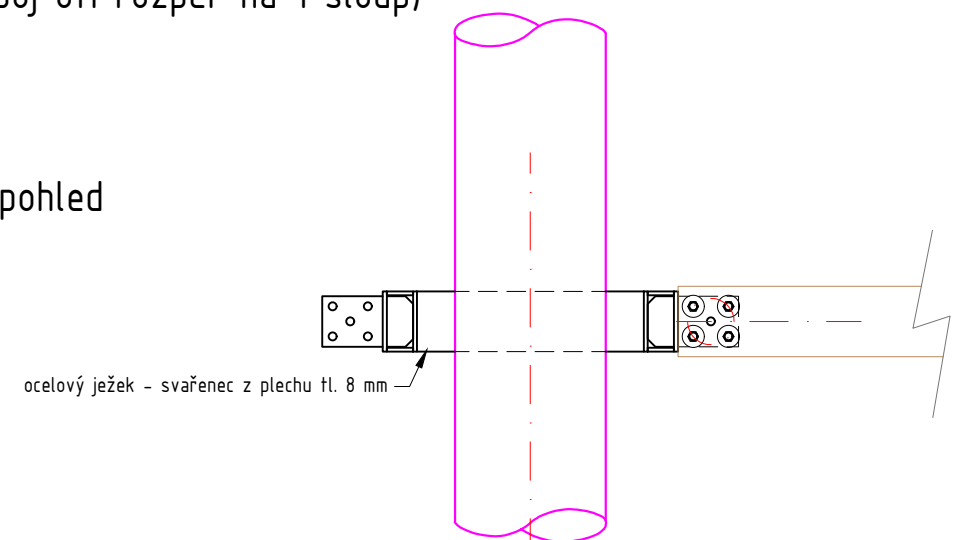

# PŮDORYS ROZPĚŘ

M 1:200

## DETAIL OCELOVÉHO JEŽKA

## DETAIL OCELOVÉHO JEŽKA (přípoj 6ti rozpěr na 1 sloup)

pohled

půdorys

Legenda	
<span style="color: red;">—</span>	Rozpěry nad 1. patrem
<span style="color: green;">—</span>	Rozpěry nad 2. patrem
<span style="color: blue;">—</span>	Rozpěry nad 3. patrem