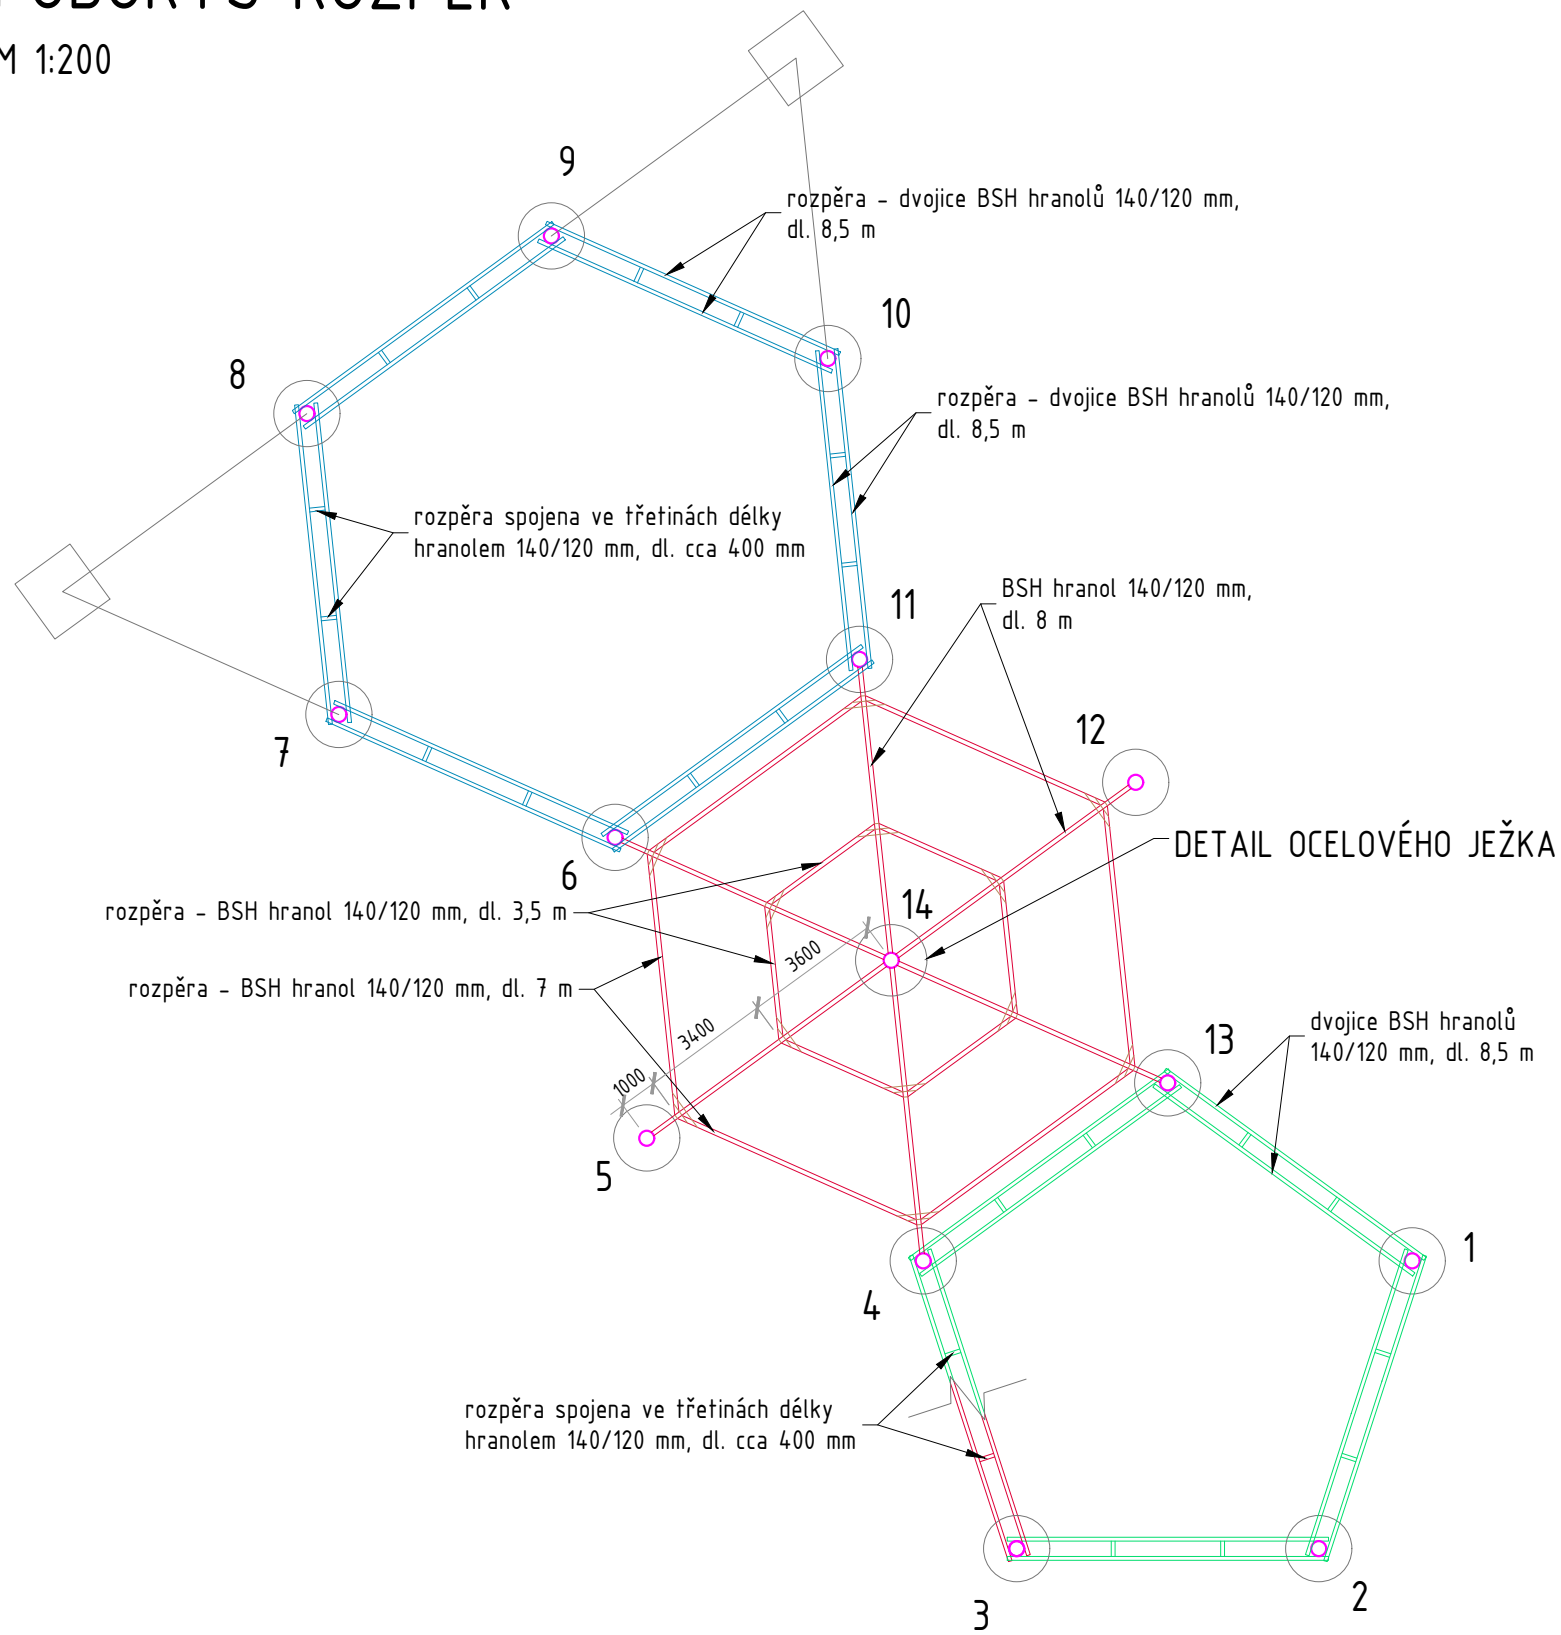

# PŮDORYS ROZPĚŘ

M 1:200

## DETAIL OCELOVÉHO JEŽKA

## DETAIL OCELOVÉHO JEŽKA (přípoj 6ti rozpěr na 1 sloup)

pohled

půdorys

Legenda	
<span style="color: red;">—</span>	Rozpěry nad 1. patrem
<span style="color: green;">—</span>	Rozpěry nad 2. patrem
<span style="color: blue;">—</span>	Rozpěry nad 3. patrem