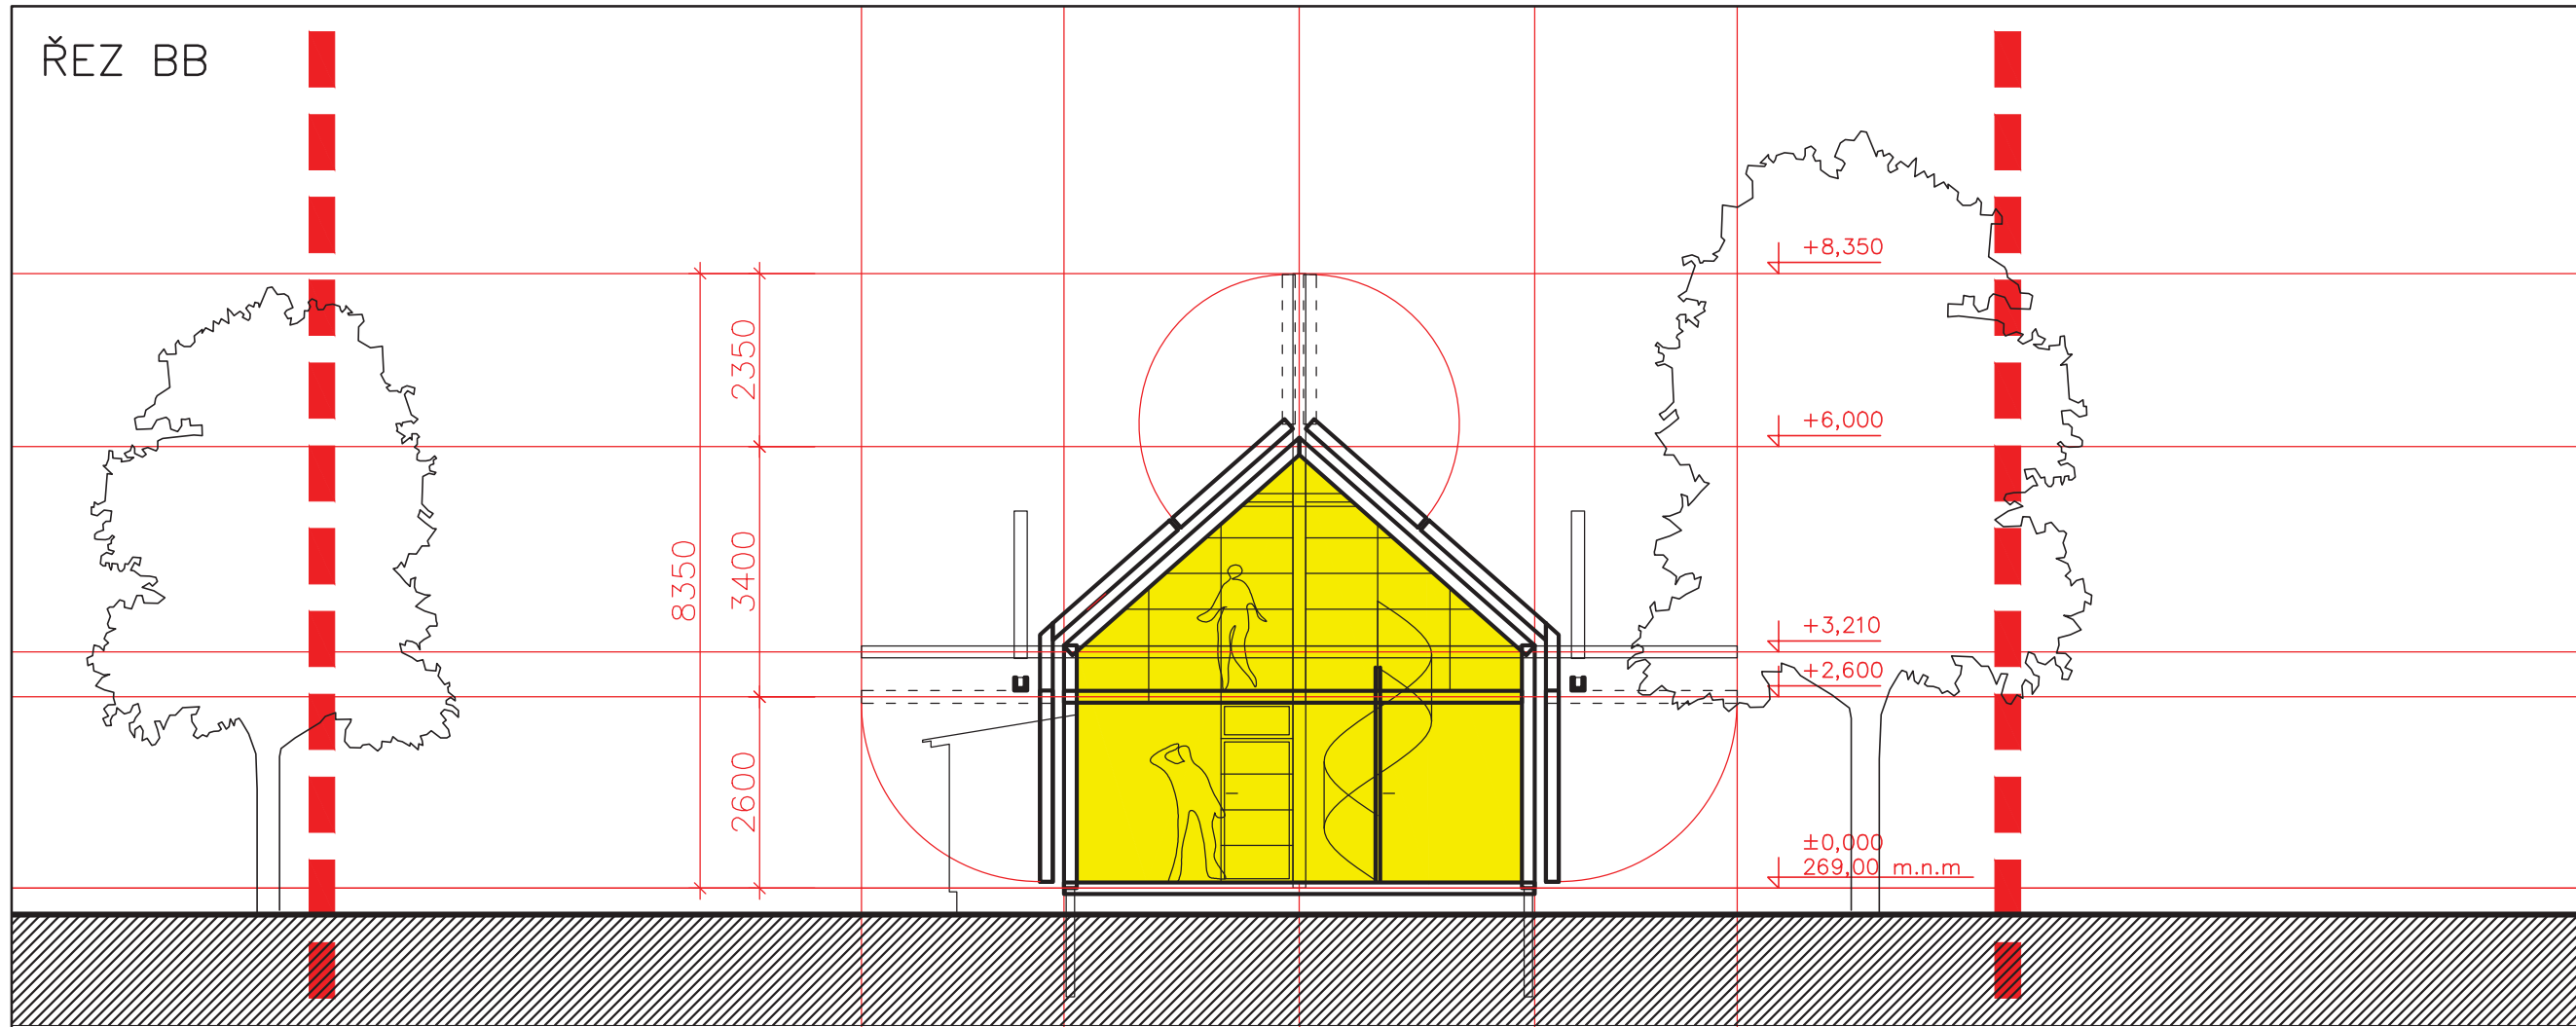

ŘEZ BB

ŘEZ CC