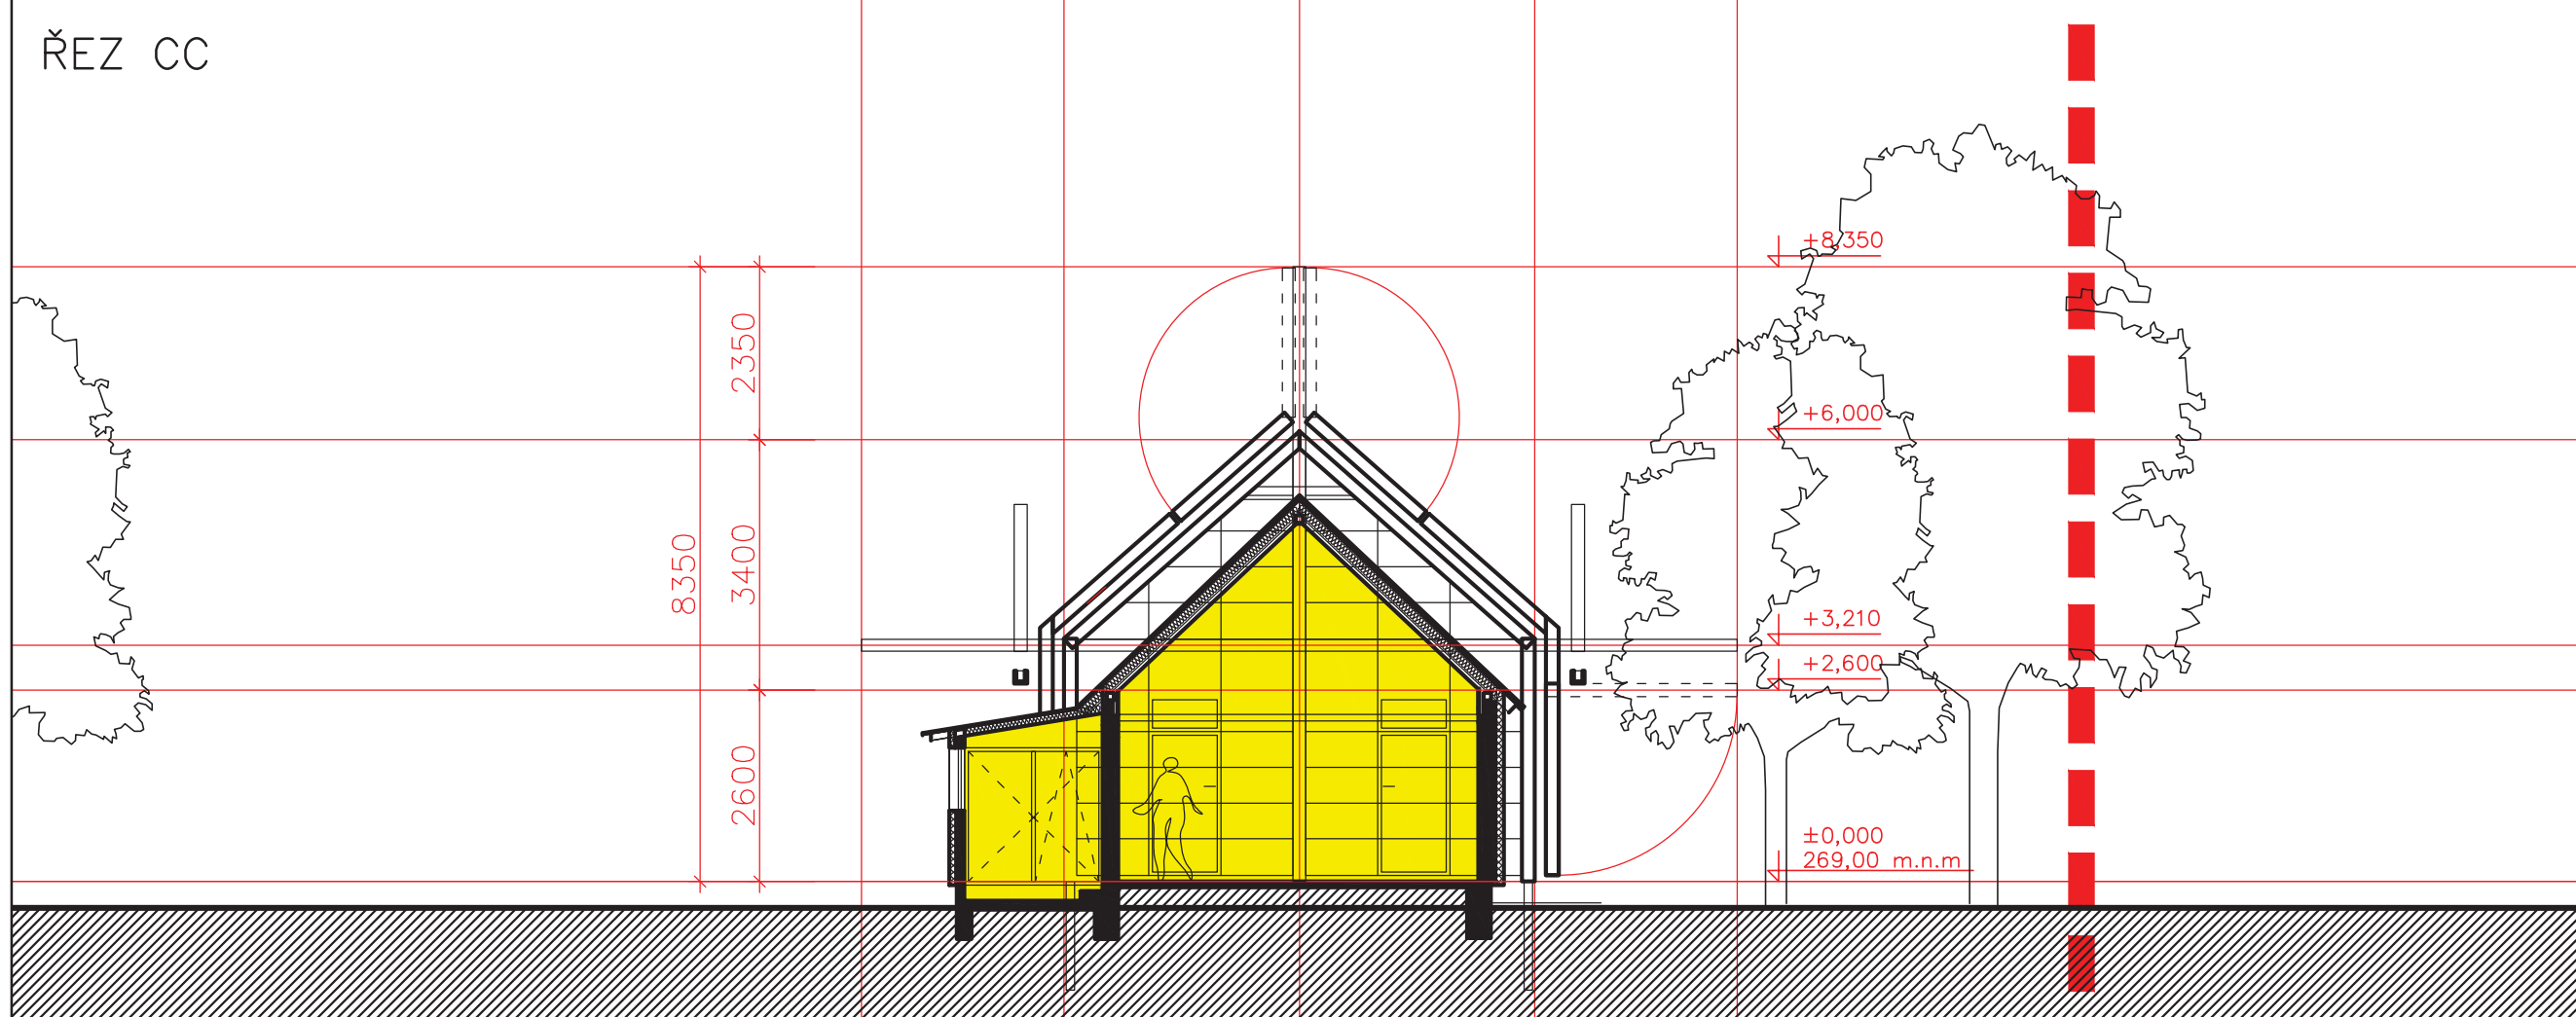

akce KAMENNÝ PŘÍVOZ

stavebník

JAN PISKOŘ

autor

HAMR s.r.o.
Úvoz 5
118 00 Praha1
hutarchitektury@gmail.com
+420 224 313 634

stupeň část

kreslil

datum 8.5.2020

formát 2xA4

měřítko 1:100

číslo výkresu

paré

D.03

výkres

ŘEZ BB
ŘEZ CC