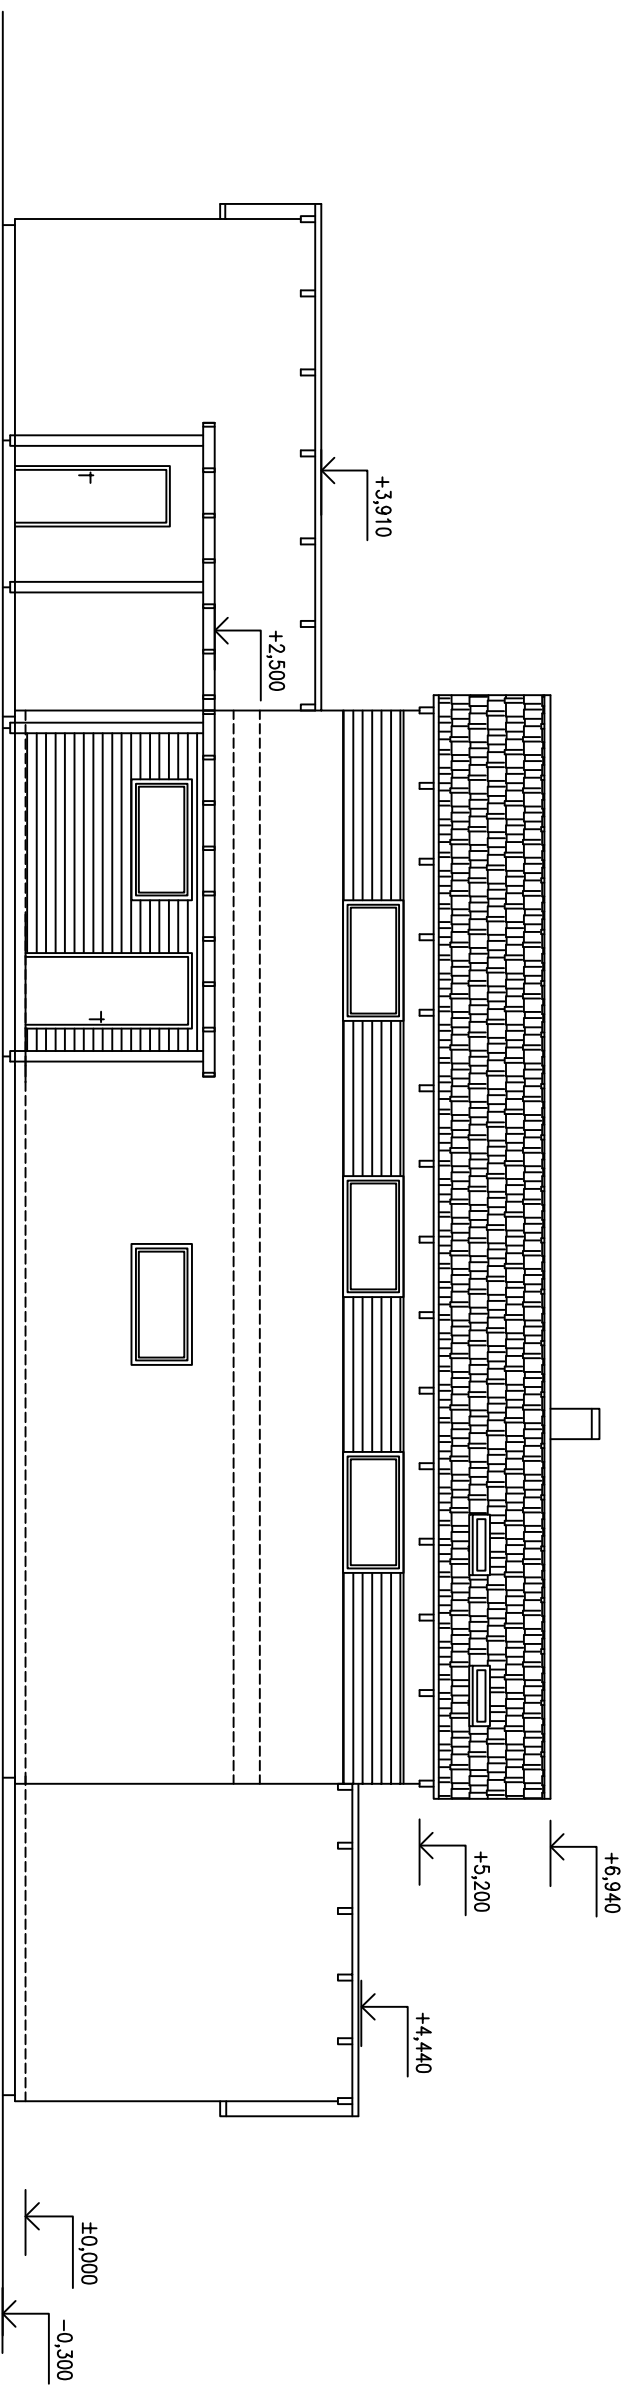

pohled jihozápadní

pohled severovýchodní

investor:	Ing. Tomáš Čermohorský, CSC. Pernštyňská 116, 533 41 Lázně Bohdaneč
odpovědný projektant:	Ing. Štěpán Pavlík
projektant:	Ing. Štěpán Pavlík
akce:	<b>NOVOSTAVBA RODINNÉHO DOMU</b> p.č. 797/42, obec Lázně Bohdaneč k.ú. Lázně Bohdaneč, kraj Pardubický
obsah:	POHLEDY 3, 4
zak. číslo:	
paré číslo:	
formát:	2 A4
datum:	12/2008
měřítko:	1:100
stupeň:	č. výřezu:
<b>PDSP</b>	<b>09</b>
www.zdeste.cz   IČ: 659 69 413   +420 604 836 662   zdeste@zdeste.cz   všechna autorská práva vyhrazena © 2008	