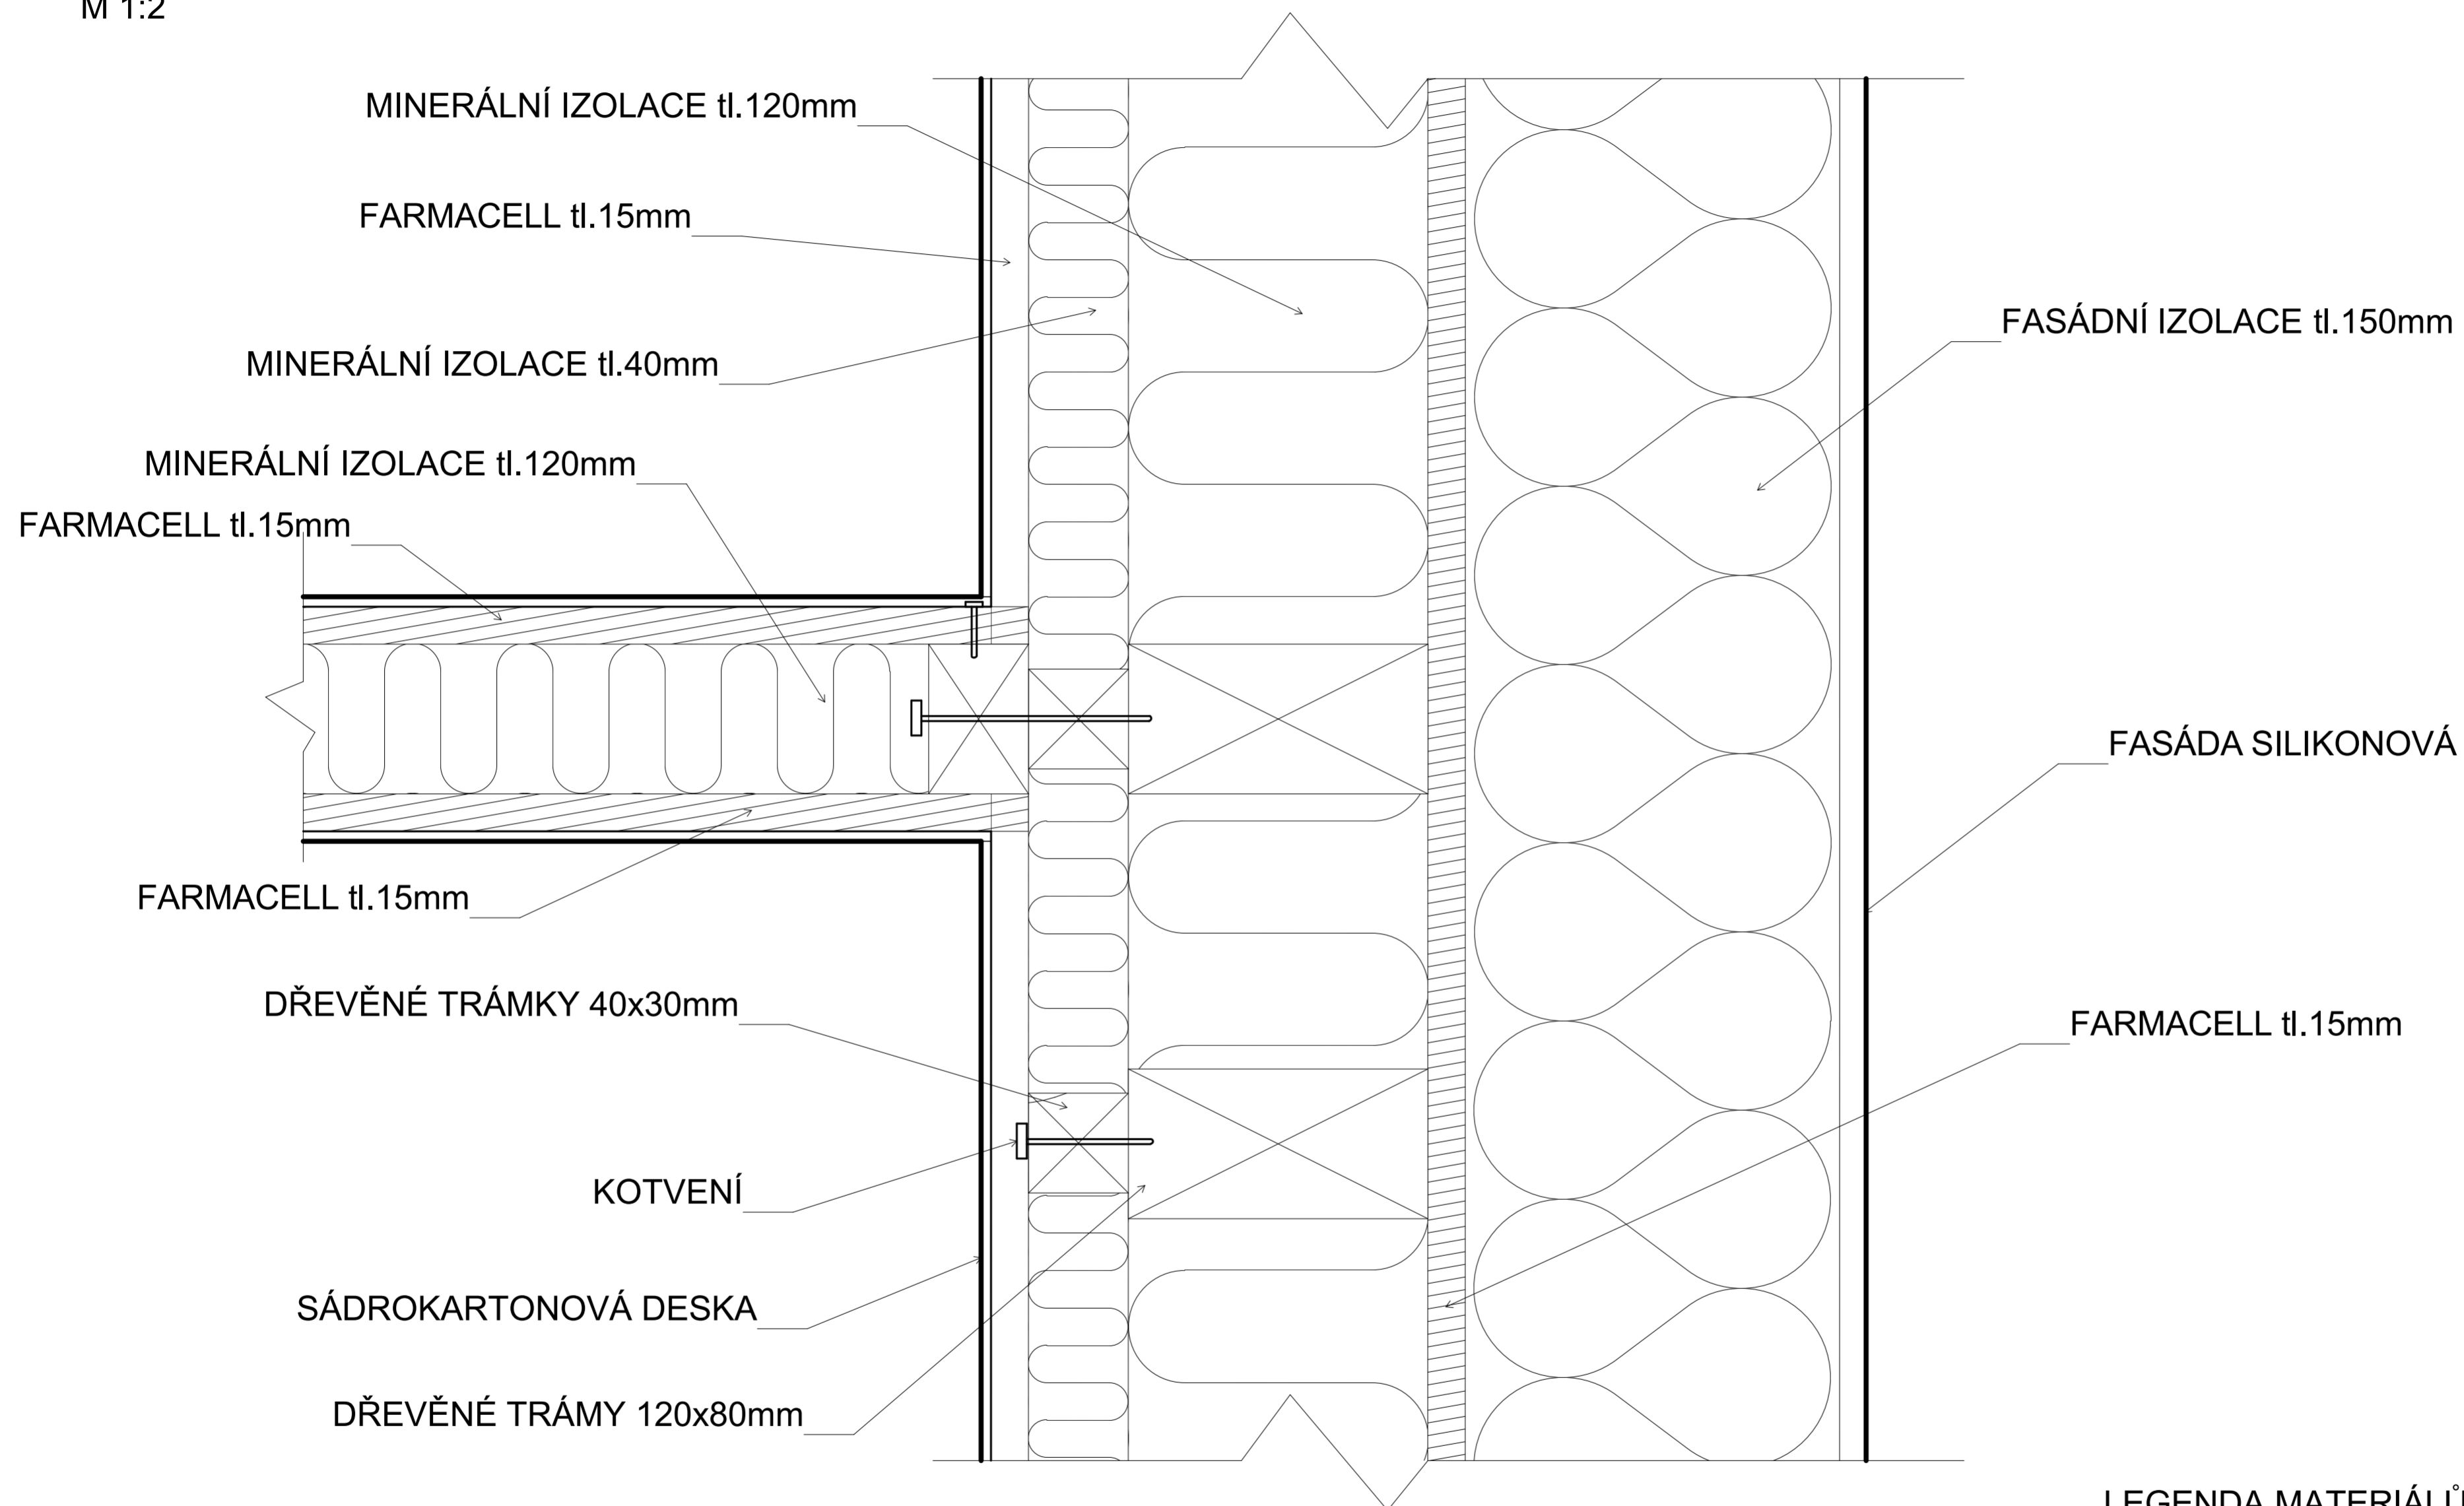

DETAIL NAPOJENÍ

M 1:2

LEGENDA MATERIÁLŮ

MINERÁLNÍ IZOLACE

FASÁDNÍ POLYSTYREN
150mmFARMACELL - SÁDROVLÁKNITÁ DESKA
15mm

NÁSYP