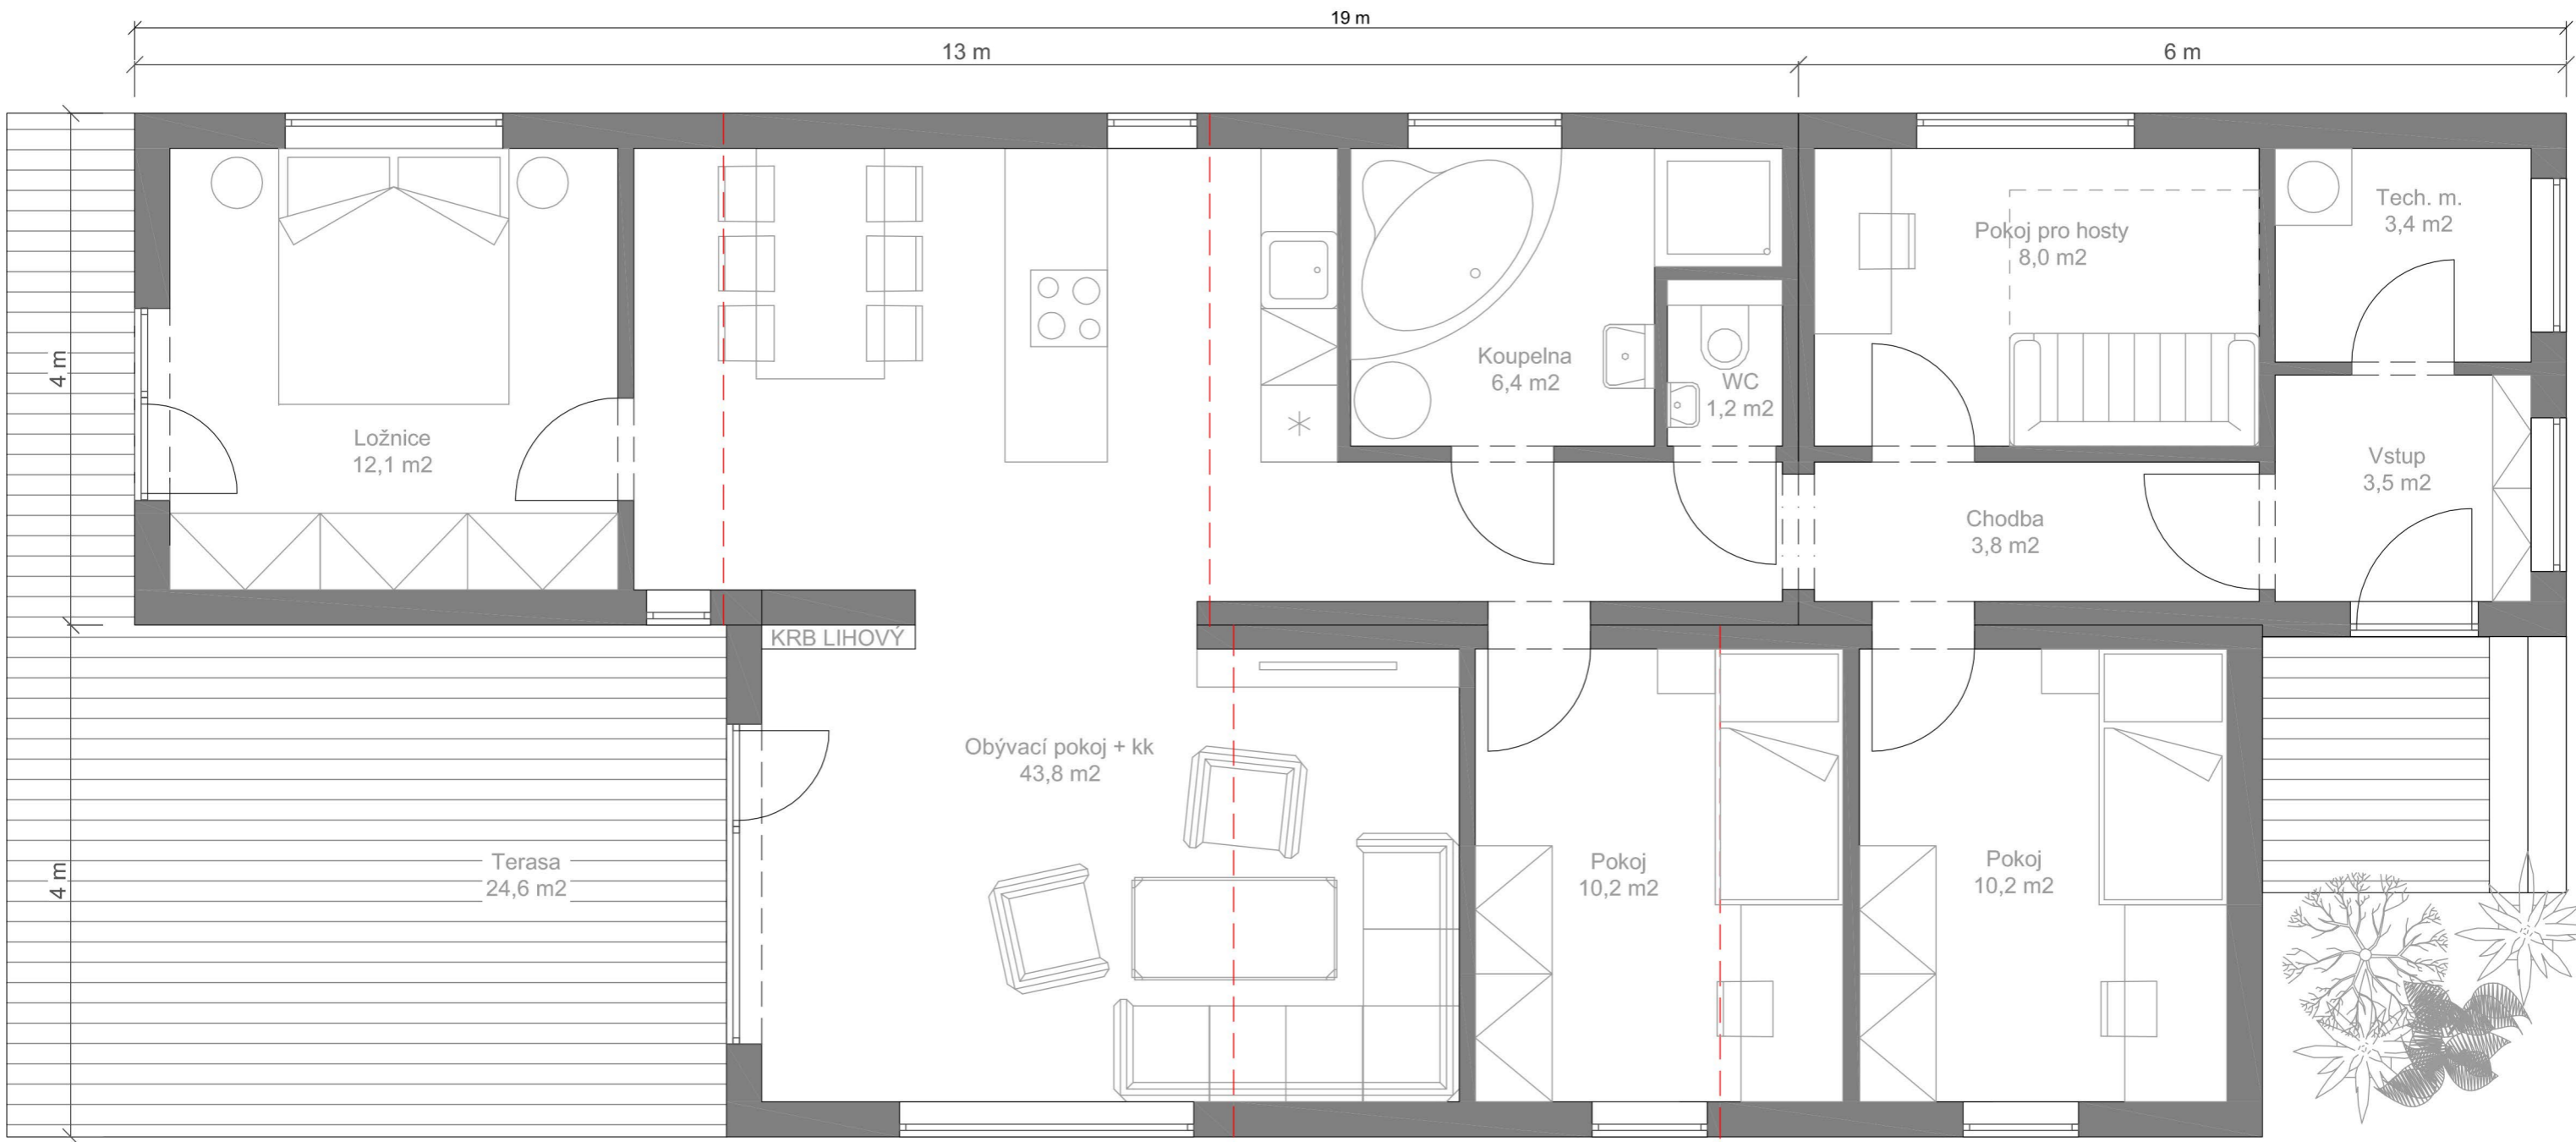

RD MLADCOVÁ - PŮDORYS 1. NP

RD MLADCOVÁ - PŮDORYS 1. NP

dispozice: 5 + kk
zastavěná plocha: 128,0 m²
užitná plocha: 102,6 m²

EKO
MODULAR

A3